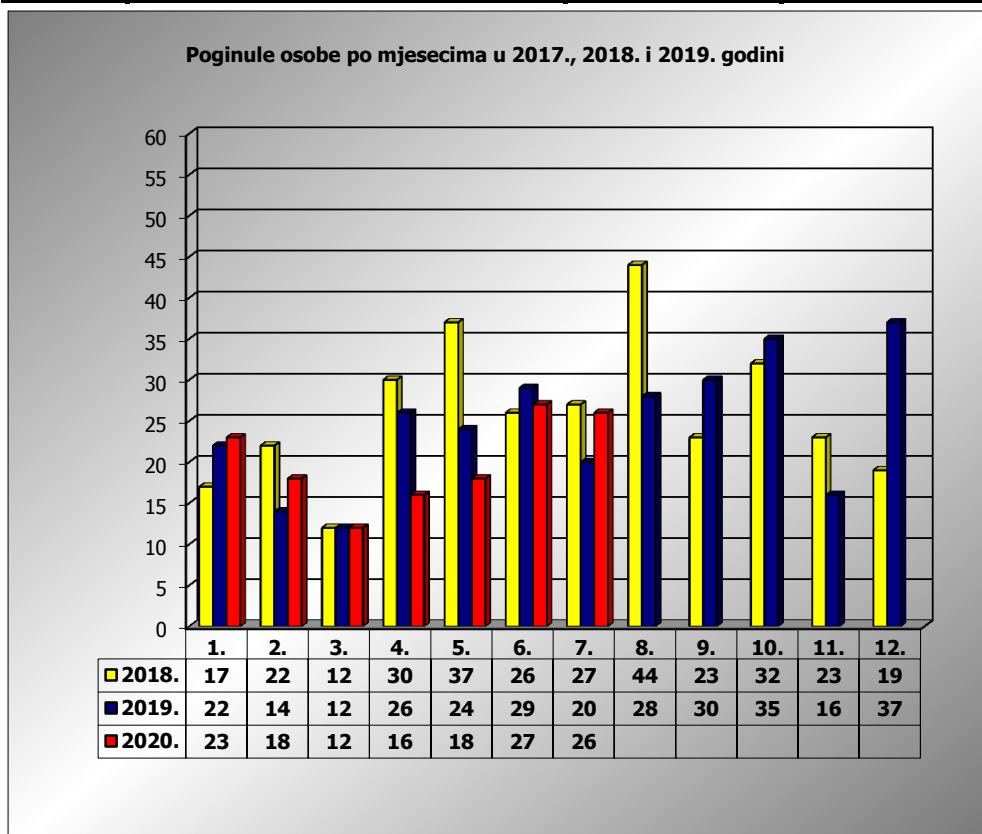

**PRIKAZ POGINULIH OSOBA U PROMETNIM NESREĆAMA U 2020.  
GODINI U REPUBLICI HRVATSKOJ PO MJESECIMA  
(usporedba s 2017. i 2018. godinom)**

mjesec	poginuli			2020./2018.		2020./2019.	
	2018. g.	2019. g.	2020. g.				
siječanj	17	22	23	35,3%	6	4,5%	1
veljača	22	14	18	-18,2%	-4	28,6%	4
ožujak	12	12	12	0,0%	0	0,0%	0
travanj	30	26	16	-46,7%	-14	-38,5%	-10
svibanj	37	24	18	-51,4%	-19	-25,0%	-6
lipanj	26	29	27	3,8%	1	-6,9%	-2
srpanj	27	20	26	-3,7%	-1	30,0%	6
kolovoz	44	28					
rujan	23	30					
listopad	32	35					
studeni	23	16					
prosinac	19	37					
<b>I-III</b>	<b>51</b>	<b>48</b>	<b>53</b>	<b>3,9%</b>	<b>2</b>	<b>10,4%</b>	<b>5</b>
<b>I-VI</b>	<b>144</b>	<b>127</b>	<b>114</b>	<b>-20,8%</b>	<b>-30</b>	<b>-10,2%</b>	<b>-13</b>
<b>I-VII</b>	<b>171</b>	<b>147</b>	<b>140</b>	<b>-18,1%</b>	<b>-31</b>	<b>-4,8%</b>	<b>-7</b>

VII. mjesec - podaci s danom 27.07.2018., 2019. i 2020.