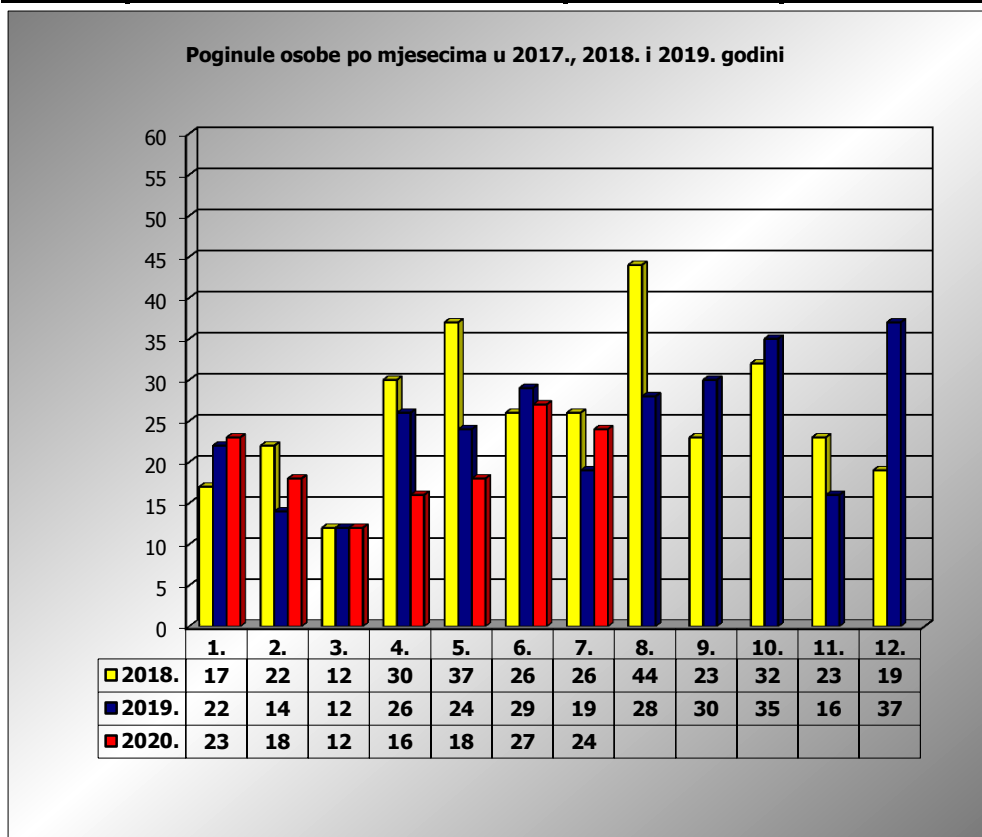

**PRIKAZ POGINULIH OSOBA U PROMETNIM NESREĆAMA U 2020.
GODINI U REPUBLICI HRVATSKOJ PO MJESECIMA
(usporedba s 2017. i 2018. godinom)**

mjesec	poginuli			2020./2018.		2020./2019.	
	2018. g.	2019. g.	2020. g.				
siječanj	17	22	23	35,3%	6	4,5%	1
veljača	22	14	18	-18,2%	-4	28,6%	4
ožujak	12	12	12	0,0%	0	0,0%	0
travanj	30	26	16	-46,7%	-14	-38,5%	-10
svibanj	37	24	18	-51,4%	-19	-25,0%	-6
lipanj	26	29	27	3,8%	1	-6,9%	-2
srpanj	26	19	24	-7,7%	-2	26,3%	5
kolovoz	44	28					
rujan	23	30					
listopad	32	35					
studeni	23	16					
prosinac	19	37					
I-III	51	48	53	3,9%	2	10,4%	5
I-VI	144	127	114	-20,8%	-30	-10,2%	-13
I-VII	170	146	138	-18,8%	-32	-5,5%	-8

VII. mjesec - podaci s danom 26.07.2018., 2019. i 2020.