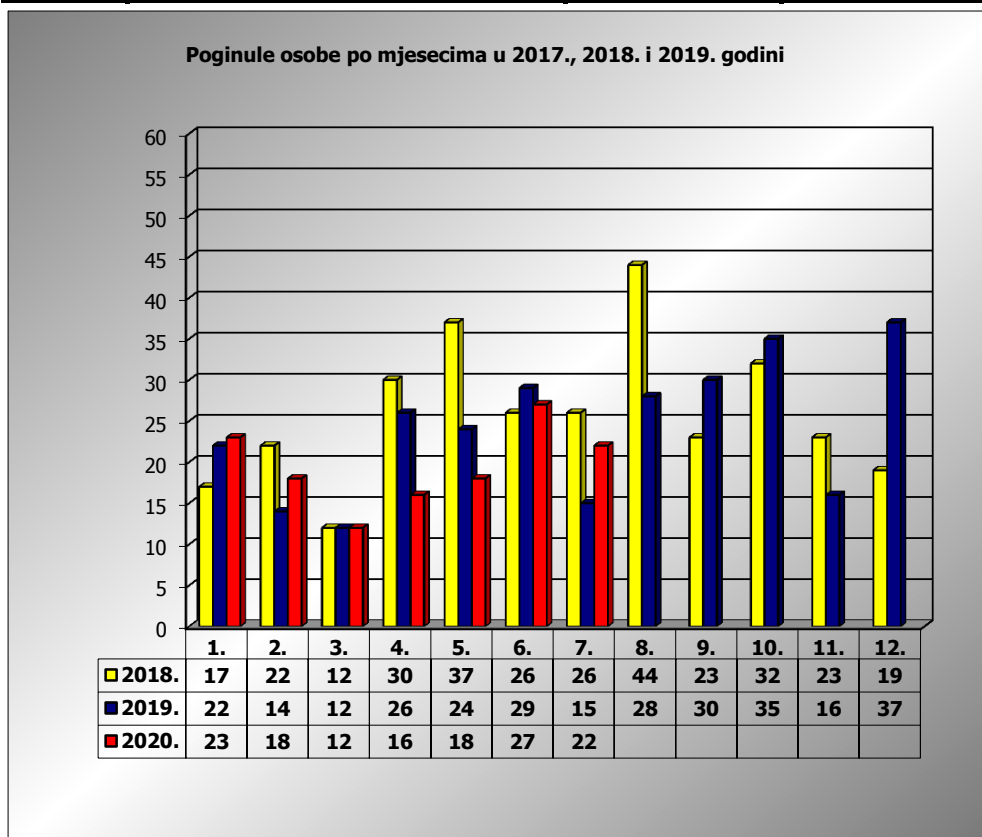

**PRIKAZ POGINULIH OSOBA U PROMETNIM NESREĆAMA U 2020. GODINI U REPUBLICI HRVATSKOJ PO MJESECIMA**  
(usporedba s 2017. i 2018. godinom)

mjesec	poginuli			2020./2018.		2020./2019.	
	2018. g.	2019. g.	2020. g.				
siječanj	17	22	23	35,3%	6	4,5%	1
veljača	22	14	18	-18,2%	-4	28,6%	4
ožujak	12	12	12	0,0%	0	0,0%	0
travanj	30	26	16	-46,7%	-14	-38,5%	-10
svibanj	37	24	18	-51,4%	-19	-25,0%	-6
lipanj	26	29	27	3,8%	1	-6,9%	-2
srpanj	26	15	22	-15,4%	-4	46,7%	7
kolovoz	44	28					
rujan	23	30					
listopad	32	35					
studeni	23	16					
prosinac	19	37					
<b>I-III</b>	<b>51</b>	<b>48</b>	<b>53</b>	<b>3,9%</b>	<b>2</b>	<b>10,4%</b>	<b>5</b>
<b>I-VI</b>	<b>144</b>	<b>127</b>	<b>114</b>	<b>-20,8%</b>	<b>-30</b>	<b>-10,2%</b>	<b>-13</b>
<b>I-VII</b>	<b>170</b>	<b>142</b>	<b>136</b>	<b>-20,0%</b>	<b>-34</b>	<b>-4,2%</b>	<b>-6</b>

VII. mjesec - podaci s danom 23.07.2018., 2019. i 2020.