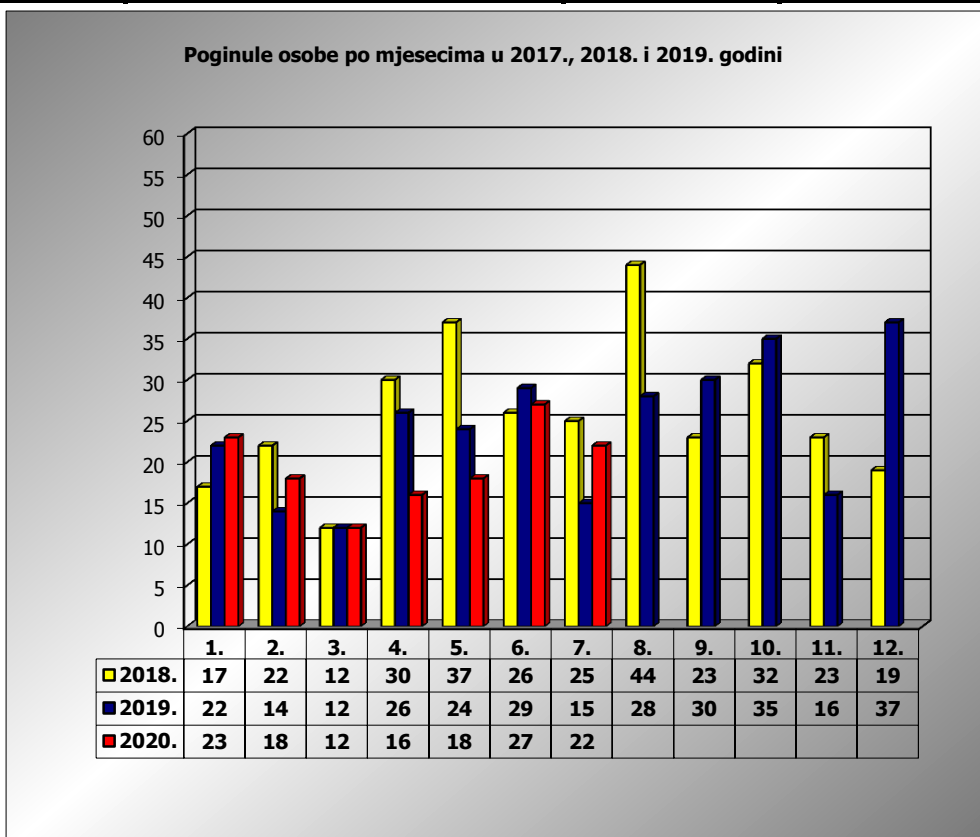

**PRIKAZ POGINULIH OSOBA U PROMETNIM NESREĆAMA U 2020.  
GODINI U REPUBLICI HRVATSKOJ PO MJESECIMA  
(usporedba s 2017. i 2018. godinom)**

mjesec	poginuli			2020./2018.		2020./2019.	
	2018. g.	2019. g.	2020. g.				
siječanj	17	22	23	35,3%	6	4,5%	1
veljača	22	14	18	-18,2%	-4	28,6%	4
ožujak	12	12	12	0,0%	0	0,0%	0
travanj	30	26	16	-46,7%	-14	-38,5%	-10
svibanj	37	24	18	-51,4%	-19	-25,0%	-6
lipanj	26	29	27	3,8%	1	-6,9%	-2
srpanj	25	15	22	-12,0%	-3	46,7%	7
kolovoz	44	28					
rujan	23	30					
listopad	32	35					
studeni	23	16					
prosinac	19	37					
<b>I-III</b>	<b>51</b>	<b>48</b>	<b>53</b>	<b>3,9%</b>	<b>2</b>	<b>10,4%</b>	<b>5</b>
<b>I-VI</b>	<b>144</b>	<b>127</b>	<b>114</b>	<b>-20,8%</b>	<b>-30</b>	<b>-10,2%</b>	<b>-13</b>
<b>I-VII</b>	<b>169</b>	<b>142</b>	<b>136</b>	<b>-19,5%</b>	<b>-33</b>	<b>-4,2%</b>	<b>-6</b>

VII. mjesec - podaci s danom 22.07.2018., 2019. i 2020.