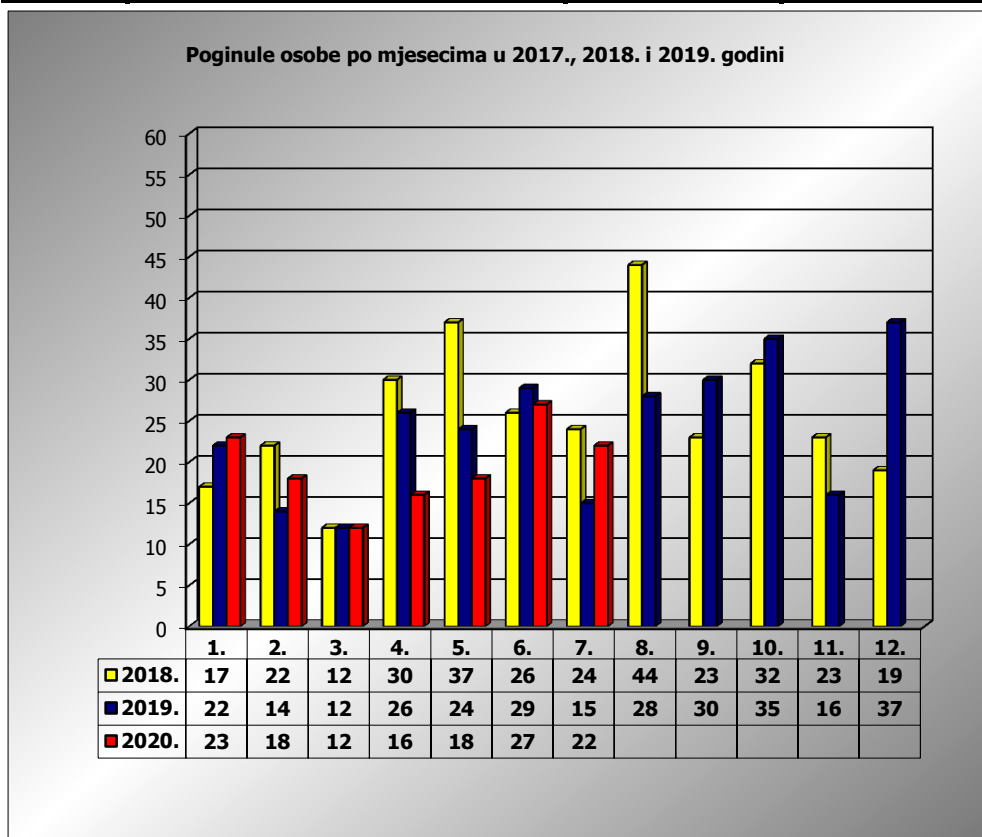

PRIKAZ POGINULIH OSOBA U PROMETNIM NESREĆAMA U 2020. GODINI U REPUBLICI HRVATSKOJ PO MJESECIMA
(usporedba s 2017. i 2018. godinom)

mjesec	poginuli			2020./2018.		2020./2019.	
	2018. g.	2019. g.	2020. g.				
siječanj	17	22	23	35,3%	6	4,5%	1
veljača	22	14	18	-18,2%	-4	28,6%	4
ožujak	12	12	12	0,0%	0	0,0%	0
travanj	30	26	16	-46,7%	-14	-38,5%	-10
svibanj	37	24	18	-51,4%	-19	-25,0%	-6
lipanj	26	29	27	3,8%	1	-6,9%	-2
srpanj	24	15	22	-8,3%	-2	46,7%	7
kolovoz	44	28					
rujan	23	30					
listopad	32	35					
studeni	23	16					
prosinac	19	37					
I-III	51	48	53	3,9%	2	10,4%	5
I-VI	144	127	114	-20,8%	-30	-10,2%	-13
I-VII	168	142	136	-19,0%	-32	-4,2%	-6

VII. mjesec - podaci s danom 21.07.2018., 2019. i 2020.