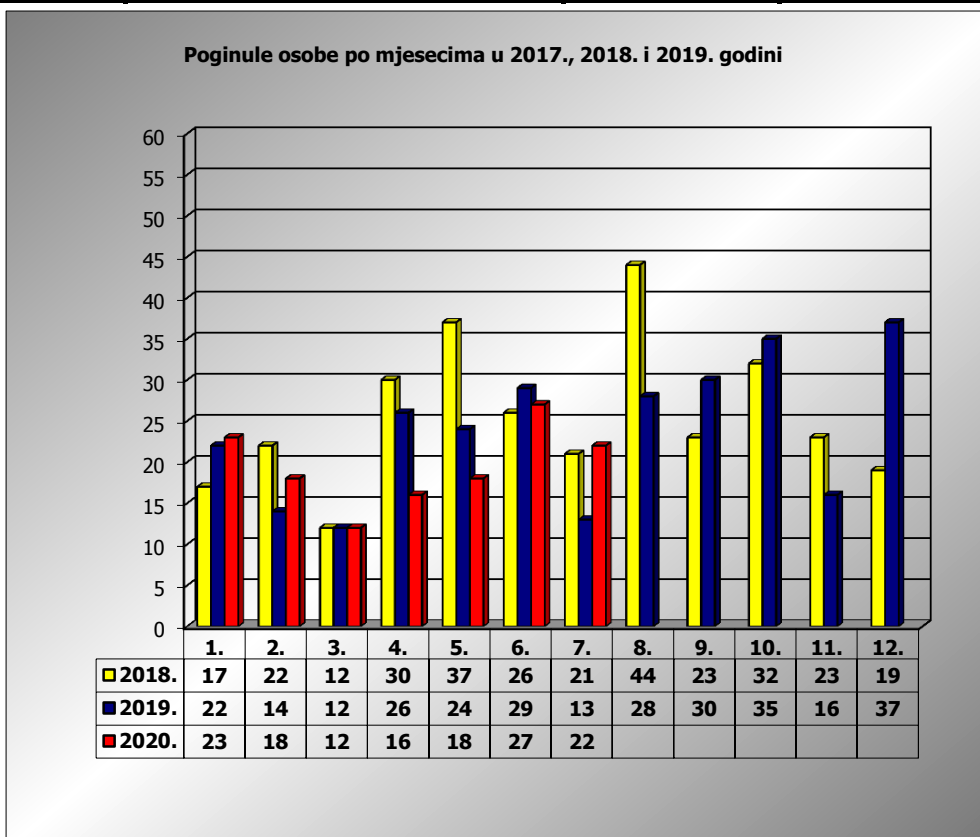

PRIKAZ POGINULIH OSOBA U PROMETNIM NESREĆAMA U 2020. GODINI U REPUBLICI HRVATSKOJ PO MJESECIMA
(usporedba s 2017. i 2018. godinom)

mjesec	poginuli			2020./2018.		2020./2019.	
	2018. g.	2019. g.	2020. g.				
siječanj	17	22	23	35,3%	6	4,5%	1
veljača	22	14	18	-18,2%	-4	28,6%	4
ožujak	12	12	12	0,0%	0	0,0%	0
travanj	30	26	16	-46,7%	-14	-38,5%	-10
svibanj	37	24	18	-51,4%	-19	-25,0%	-6
lipanj	26	29	27	3,8%	1	-6,9%	-2
srpanj	21	13	22	4,8%	1	69,2%	9
kolovoz	44	28					
rujan	23	30					
listopad	32	35					
studeni	23	16					
prosinac	19	37					
I-III	51	48	53	3,9%	2	10,4%	5
I-VI	144	127	114	-20,8%	-30	-10,2%	-13
I-VII	165	140	136	-17,6%	-29	-2,9%	-4

VII. mjesec - podaci s danom 20.07.2018., 2019. i 2020.