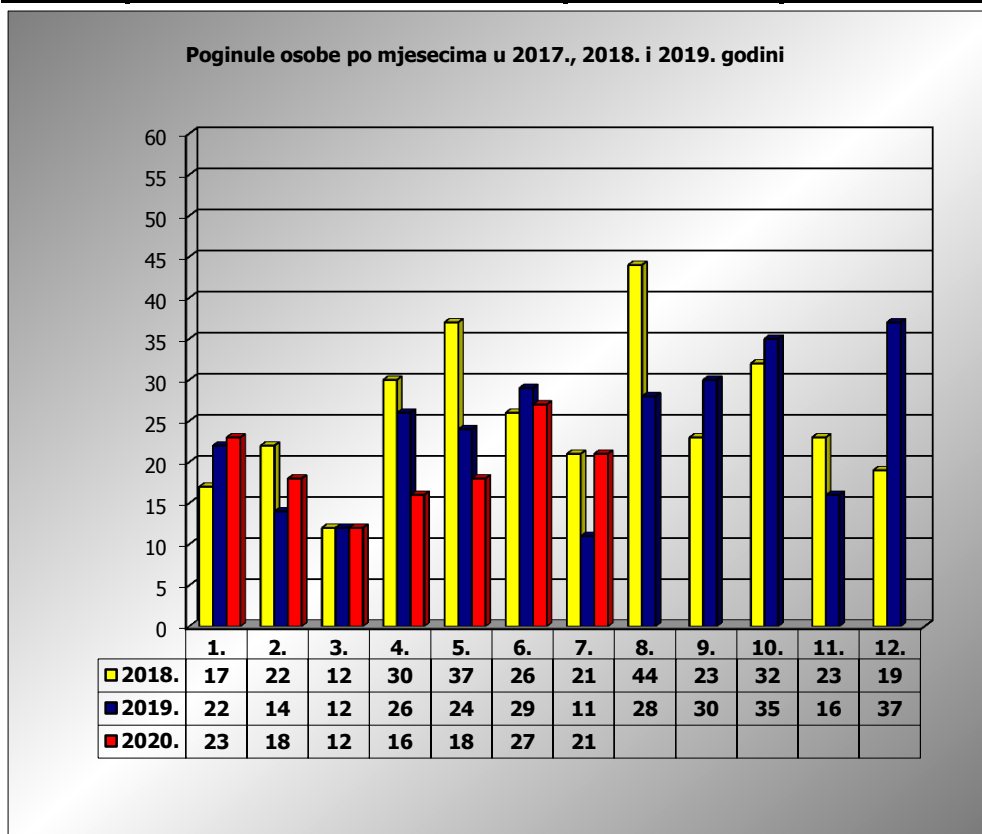

PRIKAZ POGINULIH OSOBA U PROMETNIM NESREĆAMA U 2020. GODINI U REPUBLICI HRVATSKOJ PO MJESECIMA
(usporedba s 2017. i 2018. godinom)

mjesec	poginuli			2020./2018.		2020./2019.	
	2018. g.	2019. g.	2020. g.				
siječanj	17	22	23	35,3%	6	4,5%	1
veljača	22	14	18	-18,2%	-4	28,6%	4
ožujak	12	12	12	0,0%	0	0,0%	0
travanj	30	26	16	-46,7%	-14	-38,5%	-10
svibanj	37	24	18	-51,4%	-19	-25,0%	-6
lipanj	26	29	27	3,8%	1	-6,9%	-2
srpanj	21	11	21	0,0%	0	90,9%	10
kolovoz	44	28					
rujan	23	30					
listopad	32	35					
studeni	23	16					
prosinac	19	37					
I-III	51	48	53	3,9%	2	10,4%	5
I-VI	144	127	114	-20,8%	-30	-10,2%	-13
I-VII	165	138	135	-18,2%	-30	-2,2%	-3

VII. mjesec - podaci s danom 19.07.2018., 2019. i 2020.