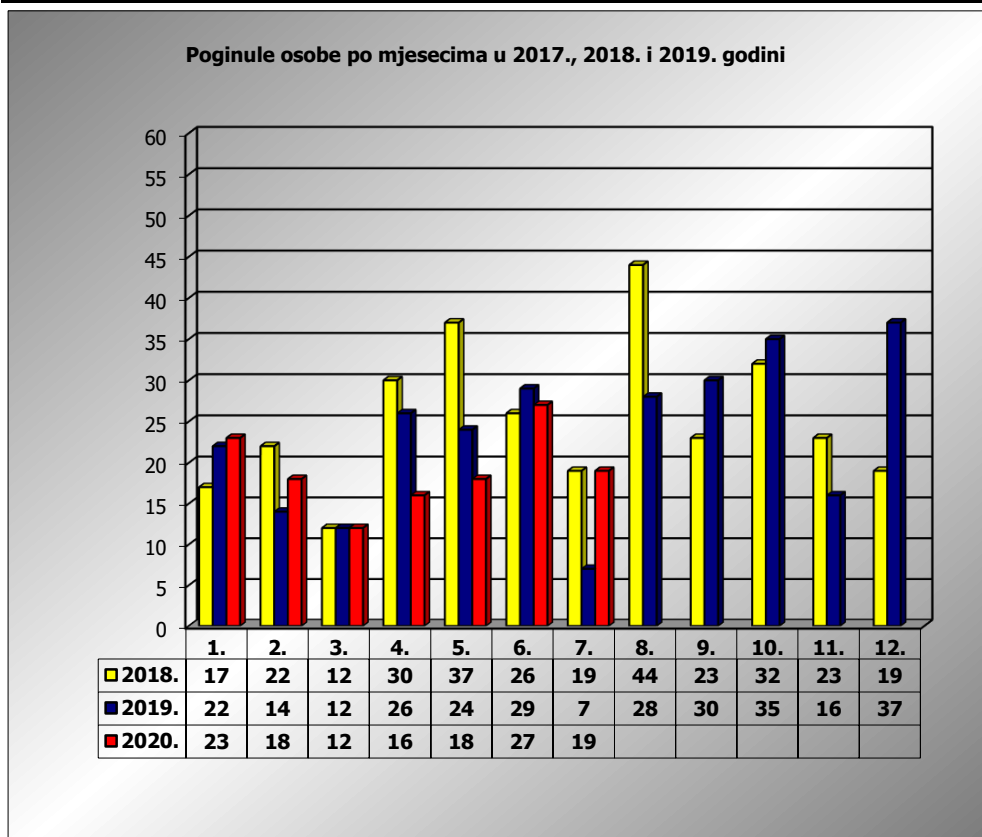

PRIKAZ POGINULIH OSOBA U PROMETNIM NESREĆAMA U 2020. GODINI U REPUBLICI HRVATSKOJ PO MJESECIMA
(usporedba s 2017. i 2018. godinom)

mjesec	poginuli			2020./2018.		2020./2019.	
	2018. g.	2019. g.	2020. g.				
siječanj	17	22	23	35,3%	6	4,5%	1
veljača	22	14	18	-18,2%	-4	28,6%	4
ožujak	12	12	12	0,0%	0	0,0%	0
travanj	30	26	16	-46,7%	-14	-38,5%	-10
svibanj	37	24	18	-51,4%	-19	-25,0%	-6
lipanj	26	29	27	3,8%	1	-6,9%	-2
srpanj	19	7	19	0,0%	0	171,4%	12
kolovoz	44	28					
rujan	23	30					
listopad	32	35					
studeni	23	16					
prosinac	19	37					
I-III	51	48	53	3,9%	2	10,4%	5
I-VI	144	127	114	-20,8%	-30	-10,2%	-13
I-VII	163	134	133	-18,4%	-30	-0,7%	-1

VII. mjesec - podaci s danom 16.07.2018., 2019. i 2020.