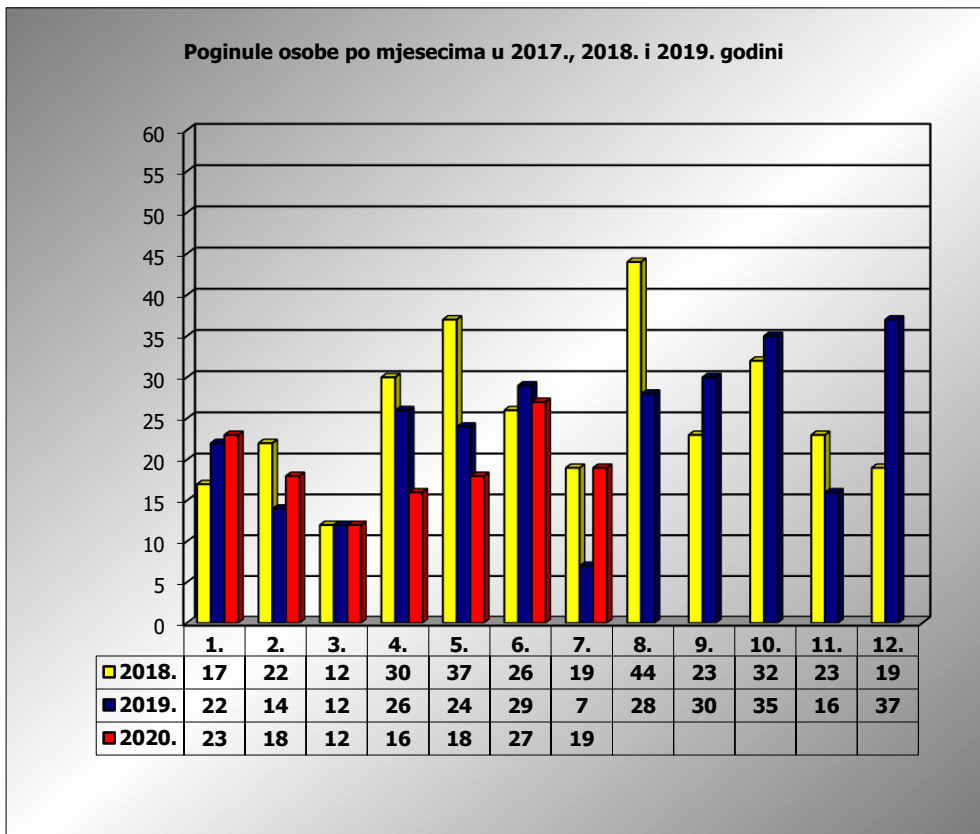

**PRIKAZ POGINULIH OSOBA U PROMETNIM NESREĆAMA U 2020.
GODINI U REPUBLICI HRVATSKOJ PO MJESECIMA
(usporedba s 2017. i 2018. godinom)**

mjesec	poginuli			2020./2018.		2020./2019.	
	2018. g.	2019. g.	2020. g.				
siječanj	17	22	23	35,3%	6	4,5%	1
veljača	22	14	18	-18,2%	-4	28,6%	4
ožujak	12	12	12	0,0%	0	0,0%	0
travanj	30	26	16	-46,7%	-14	-38,5%	-10
svibanj	37	24	18	-51,4%	-19	-25,0%	-6
lipanj	26	29	27	3,8%	1	-6,9%	-2
srpanj	19	7	19	0,0%	0	171,4%	12
kolovoz	44	28					
rujan	23	30					
listopad	32	35					
studeni	23	16					
prosinac	19	37					
I-III	51	48	53	3,9%	2	10,4%	5
I-VI	144	127	114	-20,8%	-30	-10,2%	-13
I-VII	163	134	133	-18,4%	-30	-0,7%	-1

VII. mjesec - podaci s danom 15.07.2018., 2019. i 2020.