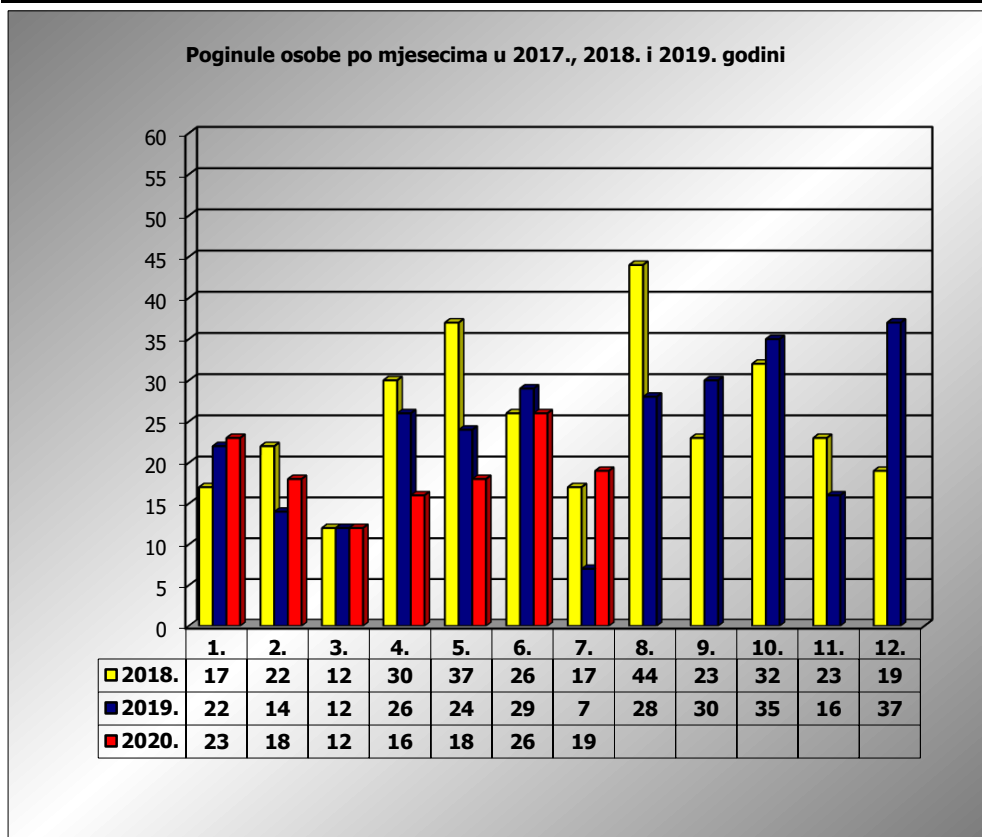

PRIKAZ POGINULIH OSOBA U PROMETNIM NESREĆAMA U 2020. GODINI U REPUBLICI HRVATSKOJ PO MJESECIMA
(usporedba s 2017. i 2018. godinom)

mjesec	poginuli			2020./2018.		2020./2019.	
	2018. g.	2019. g.	2020. g.				
siječanj	17	22	23	35,3%	6	4,5%	1
veljača	22	14	18	-18,2%	-4	28,6%	4
ožujak	12	12	12	0,0%	0	0,0%	0
travanj	30	26	16	-46,7%	-14	-38,5%	-10
svibanj	37	24	18	-51,4%	-19	-25,0%	-6
lipanj	26	29	26	0,0%	0	-10,3%	-3
srpanj	17	7	19	11,8%	2	171,4%	12
kolovoz	44	28					
rujan	23	30					
listopad	32	35					
studeni	23	16					
prosinac	19	37					
I-III	51	48	53	3,9%	2	10,4%	5
I-VI	144	127	113	-21,5%	-31	-11,0%	-14
I-VII	161	134	132	-18,0%	-29	-1,5%	-2

VII. mjesec - podaci s danom 14.07.2018., 2019. i 2020.