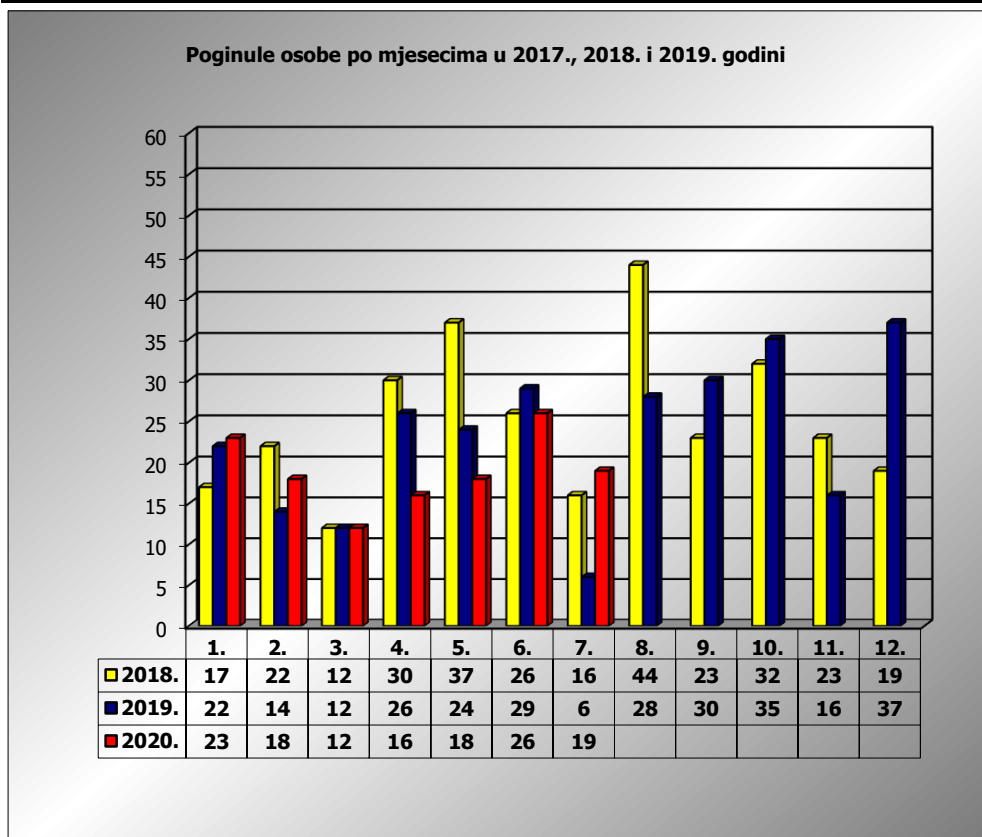

**PRIKAZ POGINULIH OSOBA U PROMETNIM NESREĆAMA U 2020.
GODINI U REPUBLICI HRVATSKOJ PO MJESECIMA
(usporedba s 2017. i 2018. godinom)**

mjesec	poginuli			2020./2018.		2020./2019.	
	2018. g.	2019. g.	2020. g.				
siječanj	17	22	23	35,3%	6	4,5%	1
veljača	22	14	18	-18,2%	-4	28,6%	4
ožujak	12	12	12	0,0%	0	0,0%	0
travanj	30	26	16	-46,7%	-14	-38,5%	-10
svibanj	37	24	18	-51,4%	-19	-25,0%	-6
lipanj	26	29	26	0,0%	0	-10,3%	-3
srpanj	16	6	19	18,8%	3	216,7%	13
kolovoz	44	28					
rujan	23	30					
listopad	32	35					
studeni	23	16					
prosinac	19	37					
I-III	51	48	53	3,9%	2	10,4%	5
I-VI	144	127	113	-21,5%	-31	-11,0%	-14
I-VII	160	133	132	-17,5%	-28	-0,8%	-1

VII. mjesec - podaci s danom 13.07.2018., 2019. i 2020.