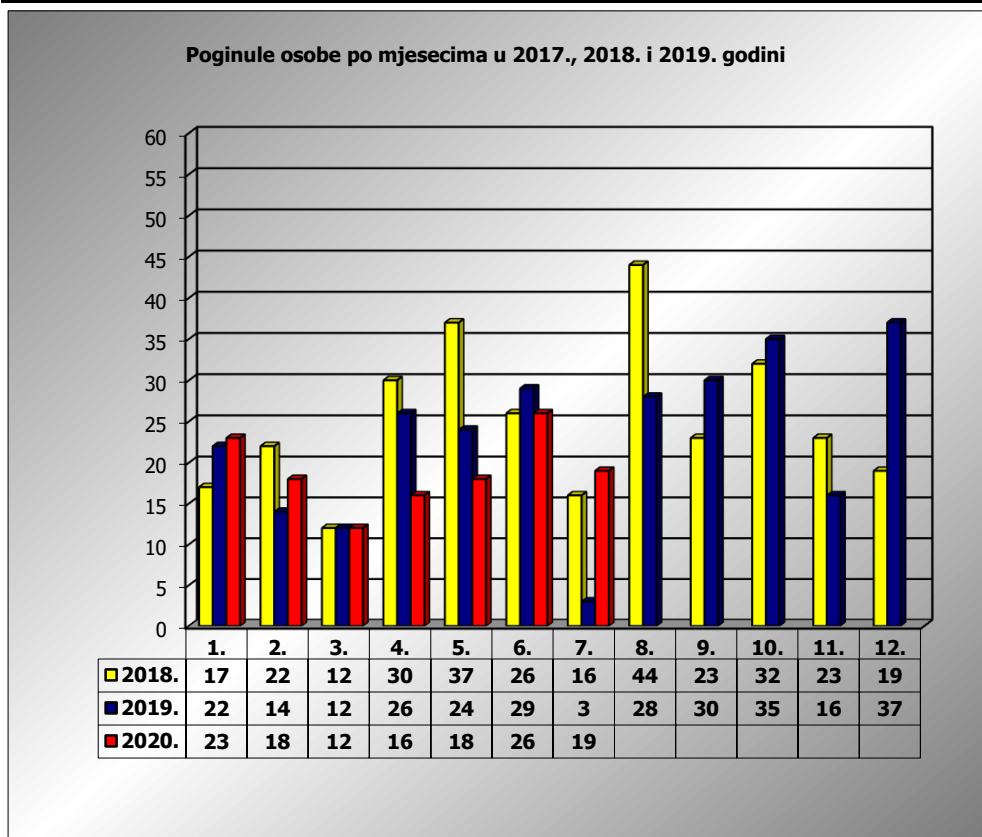

PRIKAZ POGINULIH OSOBA U PROMETNIM NESREĆAMA U 2020. GODINI U REPUBLICI HRVATSKOJ PO MJESECIMA
(usporedba s 2017. i 2018. godinom)

mjesec	poginuli			2020./2018.		2020./2019.	
	2018. g.	2019. g.	2020. g.				
siječanj	17	22	23	35,3%	6	4,5%	1
veljača	22	14	18	-18,2%	-4	28,6%	4
ožujak	12	12	12	0,0%	0	0,0%	0
travanj	30	26	16	-46,7%	-14	-38,5%	-10
svibanj	37	24	18	-51,4%	-19	-25,0%	-6
lipanj	26	29	26	0,0%	0	-10,3%	-3
srpanj	16	3	19	18,8%	3	533,3%	16
kolovoz	44	28					
rujan	23	30					
listopad	32	35					
studeni	23	16					
prosinac	19	37					
I-III	51	48	53	3,9%	2	10,4%	5
I-VI	144	127	113	-21,5%	-31	-11,0%	-14
I-VII	160	130	132	-17,5%	-28	1,5%	2

VII. mjesec - podaci s danom 12.07.2018., 2019. i 2020.