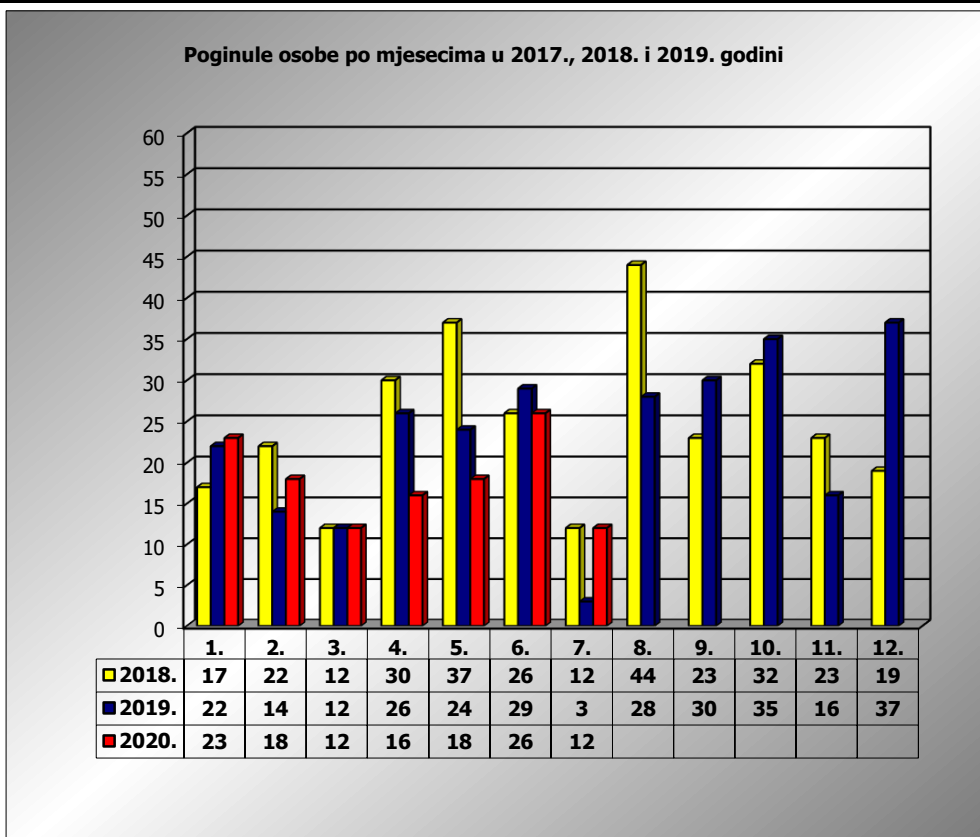

PRIKAZ POGINULIH OSOBA U PROMETNIM NESREĆAMA U 2020. GODINI U REPUBLICI HRVATSKOJ PO MJESECIMA
(usporedba s 2017. i 2018. godinom)

mjesec	poginuli			2020./2018.		2020./2019.	
	2018. g.	2019. g.	2020. g.				
siječanj	17	22	23	35,3%	6	4,5%	1
veljača	22	14	18	-18,2%	-4	28,6%	4
ožujak	12	12	12	0,0%	0	0,0%	0
travanj	30	26	16	-46,7%	-14	-38,5%	-10
svibanj	37	24	18	-51,4%	-19	-25,0%	-6
lipanj	26	29	26	0,0%	0	-10,3%	-3
srpanj	12	3	12	0,0%	0	300,0%	9
kolovoz	44	28					
rujan	23	30					
listopad	32	35					
studeni	23	16					
prosinac	19	37					
I-III	51	48	53	3,9%	2	10,4%	5
I-VI	144	127	113	-21,5%	-31	-11,0%	-14
I-VII	156	130	125	-19,9%	-31	-3,8%	-5

VII. mjesec - podaci s danom 09.07.2018., 2019. i 2020.