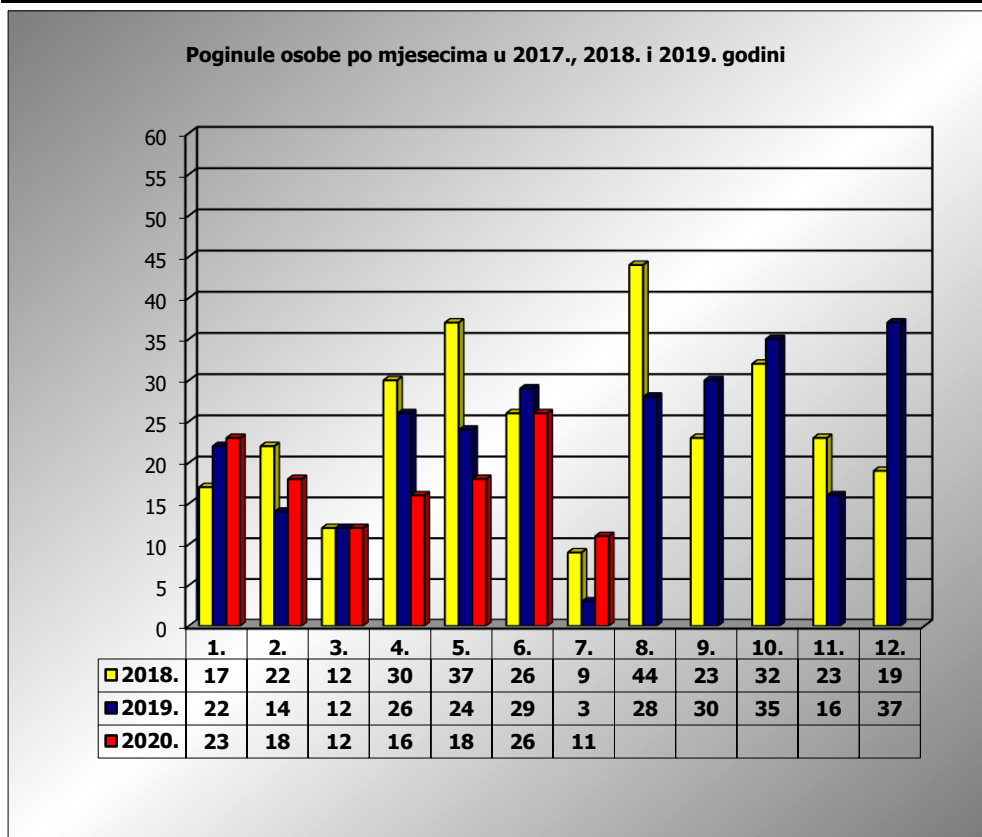

PRIKAZ POGINULIH OSOBA U PROMETNIM NESREĆAMA U 2020. GODINI U REPUBLICI HRVATSKOJ PO MJESECIMA
(usporedba s 2017. i 2018. godinom)

mjesec	poginuli			2020./2018.		2020./2019.	
	2018. g.	2019. g.	2020. g.				
siječanj	17	22	23	35,3%	6	4,5%	1
veljača	22	14	18	-18,2%	-4	28,6%	4
ožujak	12	12	12	0,0%	0	0,0%	0
travanj	30	26	16	-46,7%	-14	-38,5%	-10
svibanj	37	24	18	-51,4%	-19	-25,0%	-6
lipanj	26	29	26	0,0%	0	-10,3%	-3
srpanj	9	3	11	22,2%	2	266,7%	8
kolovoz	44	28					
rujan	23	30					
listopad	32	35					
studeni	23	16					
prosinac	19	37					
I-III	51	48	53	3,9%	2	10,4%	5
I-VI	144	127	113	-21,5%	-31	-11,0%	-14
I-VII	153	130	124	-19,0%	-29	-4,6%	-6

VII. mjesec - podaci s danom 08.07.2018., 2019. i 2020.