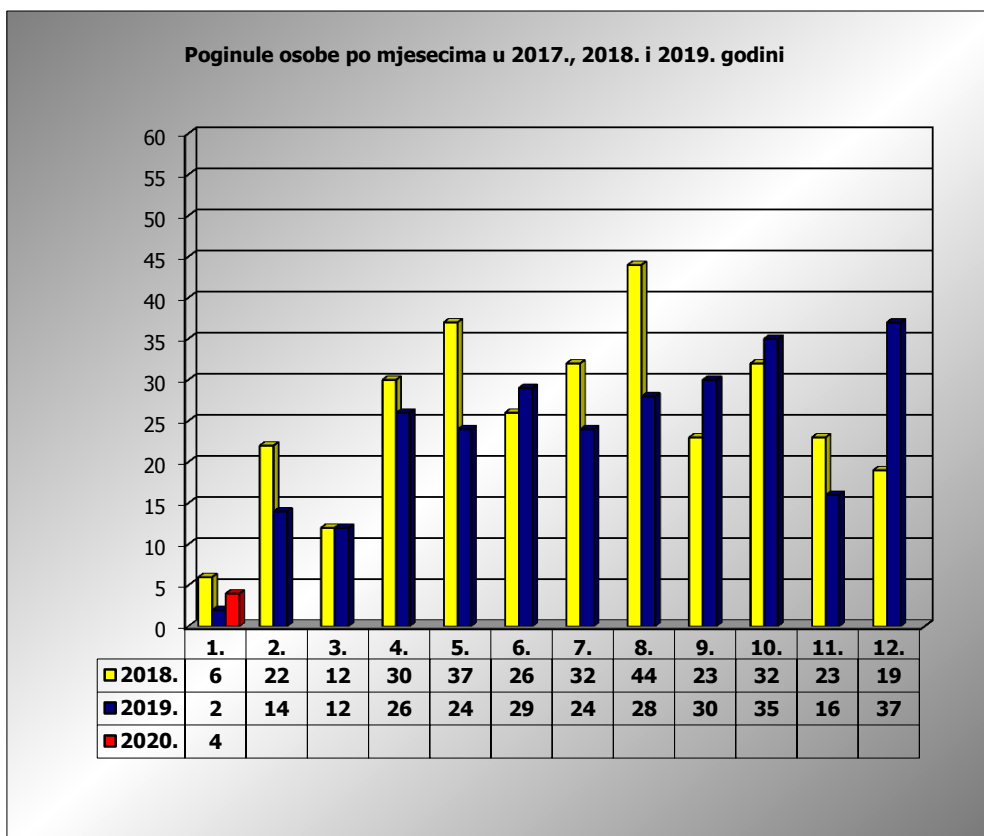

PRIKAZ POGINULIH OSOBA U PROMETNIM NESREĆAMA U 2020. GODINI U REPUBLICI HRVATSKOJ PO MJESECIMA
(usporedba s 2017. i 2018. godinom)

| mjesec | poginuli | | | 2020./2018. | | 2020./2019. | |
|----------|----------|----------|----------|---------------|-----------|---------------|----------|
| | 2018. g. | 2019. g. | 2020. g. | | | | |
| siječanj | 6 | 2 | 4 | -33,3% | -2 | 100,0% | 2 |
| veljača | 22 | 14 | | | | | |
| ožujak | 12 | 12 | | | | | |
| travanj | 30 | 26 | | | | | |
| svibanj | 37 | 24 | | | | | |
| lipanj | 26 | 29 | | | | | |
| srpanj | 32 | 24 | | | | | |
| kolovoz | 44 | 28 | | | | | |
| rujan | 23 | 30 | | | | | |
| listopad | 32 | 35 | | | | | |
| studeni | 23 | 16 | | | | | |
| prosinac | 19 | 37 | | | | | |
| I | 6 | 2 | 4 | -33,3% | -2 | 100,0% | 2 |

I. mjesec - podaci s danom 06.01.2018., 2019. i 2020.