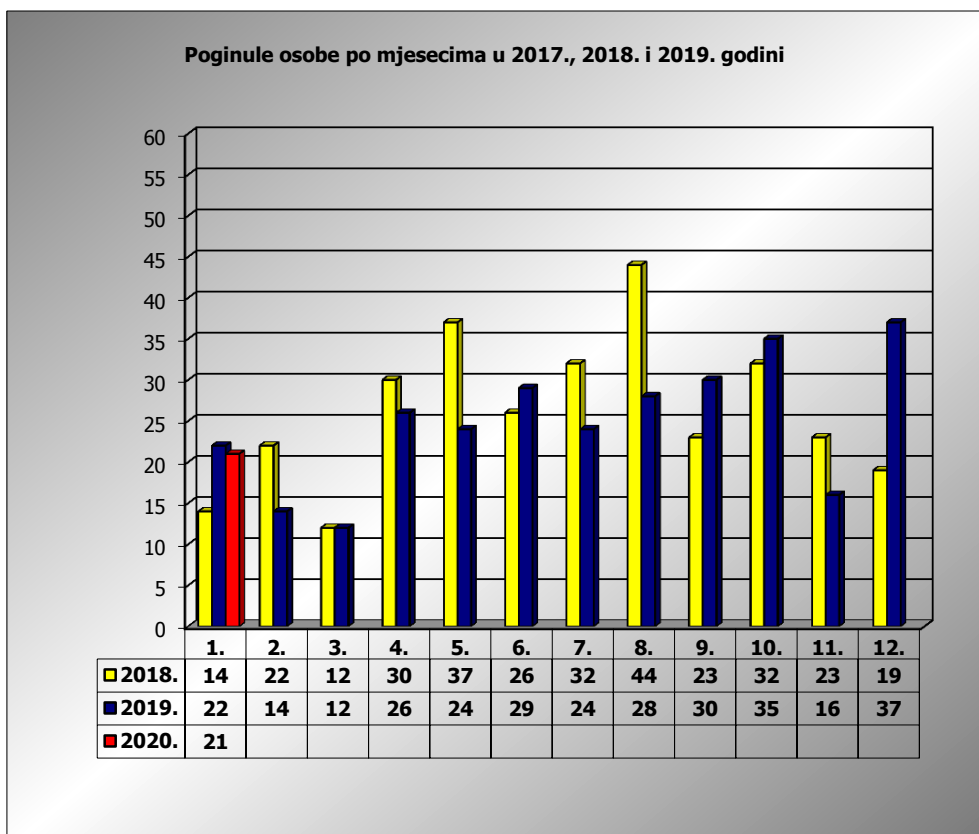

**PRIKAZ POGINULIH OSOBA U PROMETNIM NESREĆAMA U 2020.
GODINI U REPUBLICI HRVATSKOJ PO MJESECIMA
(usporedba s 2017. i 2018. godinom)**

mjesec	poginuli			2020./2018.		2020./2019.	
	2018. g.	2019. g.	2020. g.				
siječanj	14	22	21	50,0%	7	-4,5%	-1
veljača	22	14					
ožujak	12	12					
travanj	30	26					
svibanj	37	24					
lipanj	26	29					
srpanj	32	24					
kolovoz	44	28					
rujan	23	30					
listopad	32	35					
studeni	23	16					
prosinac	19	37					
I	14	22	21	50,0%	7	-4,5%	-1

I. mjesec - podaci s danom 27.01.2018., 2019. i 2020.