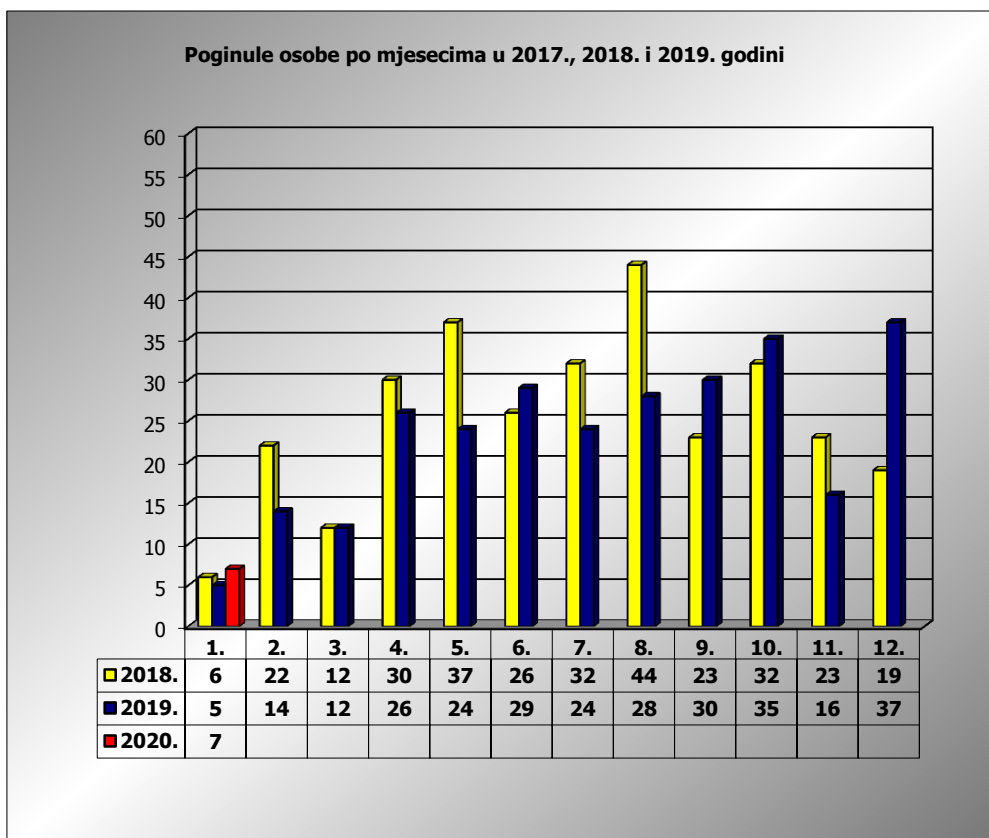

PRIKAZ POGINULIH OSOBA U PROMETNIM NESREĆAMA U 2020. GODINI U REPUBLICI HRVATSKOJ PO MJESECIMA
(usporedba s 2017. i 2018. godinom)

mjesec	poginuli			2020./2018.		2020./2019.	
	2018. g.	2019. g.	2020. g.				
siječanj	6	5	7	16,7%	1	40,0%	2
veljača	22	14					
ožujak	12	12					
travanj	30	26					
svibanj	37	24					
lipanj	26	29					
srpanj	32	24					
kolovoz	44	28					
rujan	23	30					
listopad	32	35					
studeni	23	16					
prosinac	19	37					
I	6	5	7	16,7%	1	40,0%	2

I. mjesec - podaci s danom 09.01.2018., 2019. i 2020.