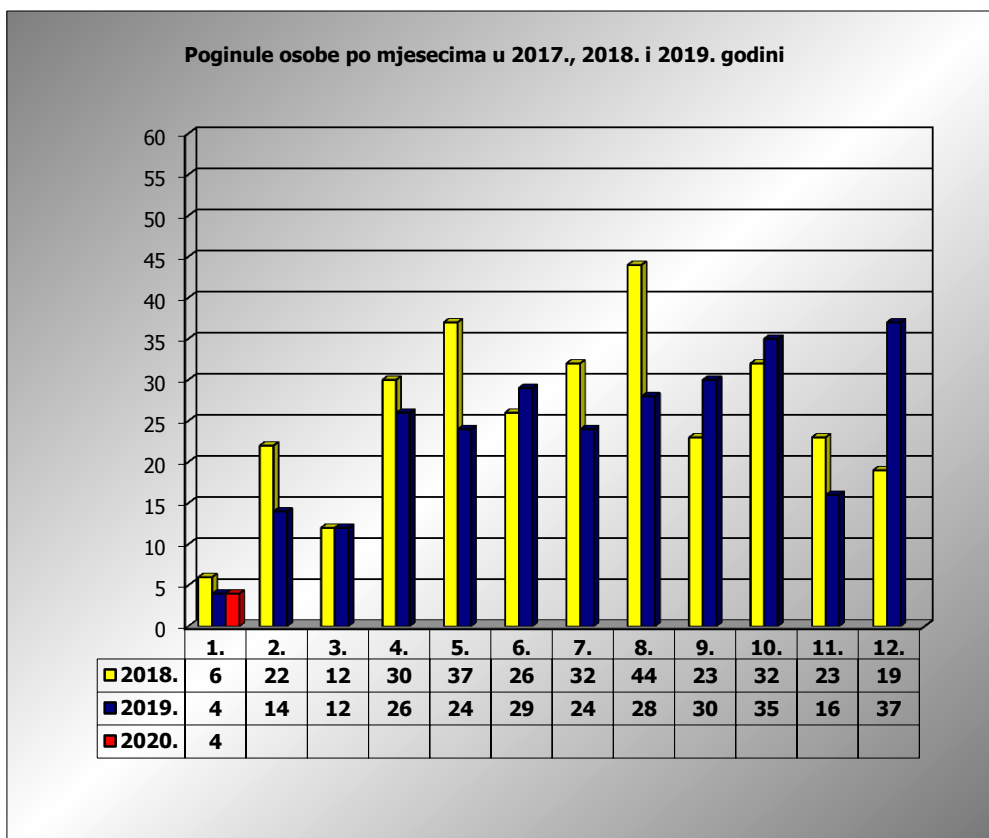

PRIKAZ POGINULIH OSOBA U PROMETNIM NESREĆAMA U 2020. GODINI U REPUBLICI HRVATSKOJ PO MJESECIMA
(usporedba s 2017. i 2018. godinom)

mjesec	poginuli			2020./2018.		2020./2019.	
	2018. g.	2019. g.	2020. g.				
siječanj	6	4	4	-33,3%	-2	0,0%	0
veljača	22	14					
ožujak	12	12					
travanj	30	26					
svibanj	37	24					
lipanj	26	29					
srpanj	32	24					
kolovoz	44	28					
rujan	23	30					
listopad	32	35					
studeni	23	16					
prosinac	19	37					
I	6	4	4	-33,3%	-2	0,0%	0

I. mjesec - podaci s danom 07.01.2018., 2019. i 2020.