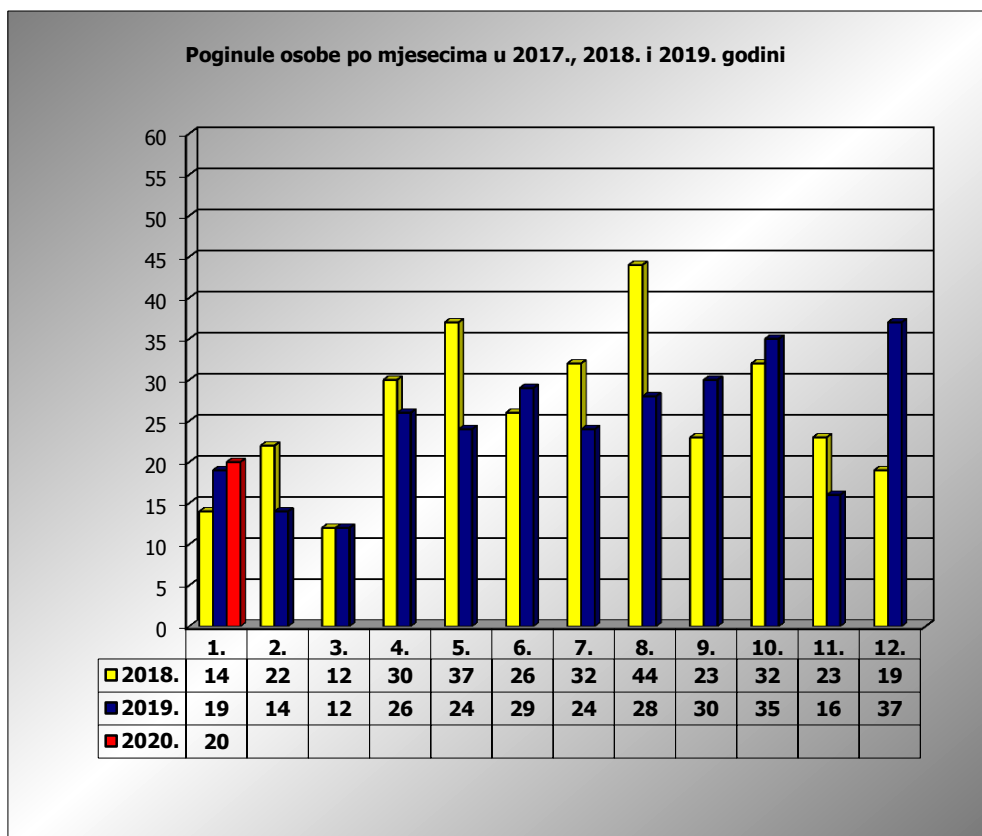

**PRIKAZ POGINULIH OSOBA U PROMETNIM NESREĆAMA U 2020.
GODINI U REPUBLICI HRVATSKOJ PO MJESECIMA
(usporedba s 2017. i 2018. godinom)**

mjesec	poginuli			2020./2018.		2020./2019.	
	2018. g.	2019. g.	2020. g.				
siječanj	14	19	20	42,9%	6	5,3%	1
veljača	22	14					
ožujak	12	12					
travanj	30	26					
svibanj	37	24					
lipanj	26	29					
srpanj	32	24					
kolovoz	44	28					
rujan	23	30					
listopad	32	35					
studeni	23	16					
prosinac	19	37					
I	14	19	20	42,9%	6	5,3%	1

I. mjesec - podaci s danom 23.01.2018., 2019. i 2020.