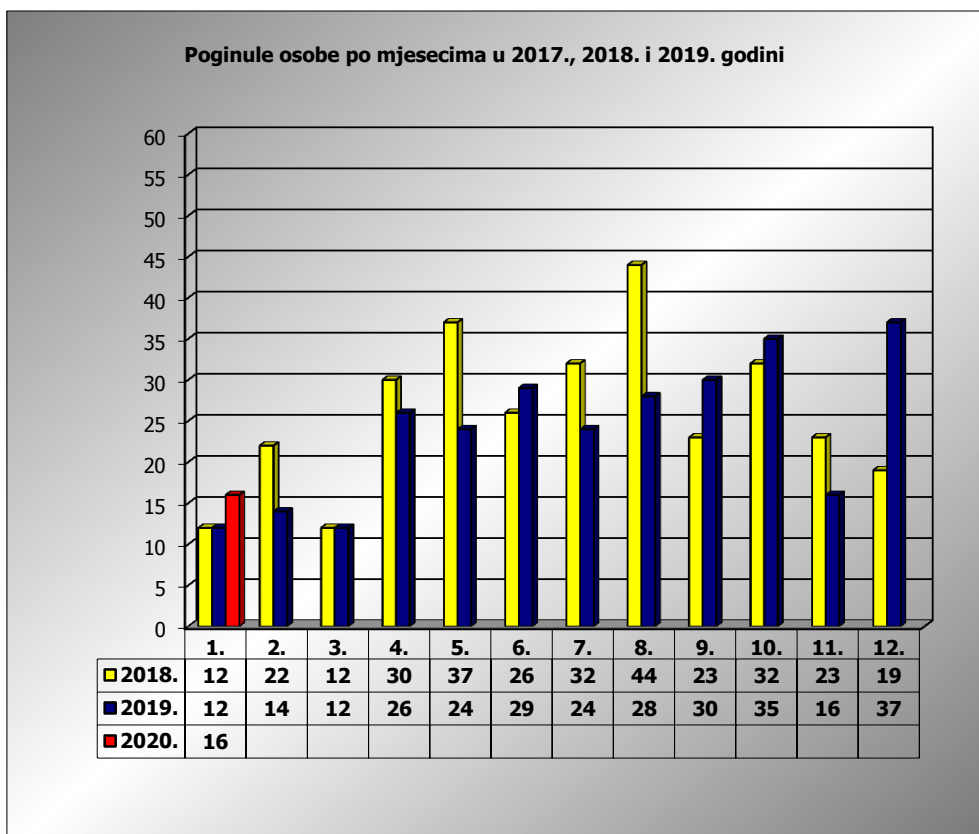

**PRIKAZ POGINULIH OSOBA U PROMETNIM NESREĆAMA U 2020.  
GODINI U REPUBLICI HRVATSKOJ PO MJESECIMA  
(usporedba s 2017. i 2018. godinom)**

mjesec	poginuli			2020./2018.		2020./2019.	
	2018. g.	2019. g.	2020. g.				
siječanj	12	12	16	33,3%	4	33,3%	4
veljača	22	14					
ožujak	12	12					
travanj	30	26					
svibanj	37	24					
lipanj	26	29					
srpanj	32	24					
kolovoz	44	28					
rujan	23	30					
listopad	32	35					
studeni	23	16					
prosinac	19	37					
<b>I</b>	<b>12</b>	<b>12</b>	<b>16</b>	<b>33,3%</b>	<b>4</b>	<b>33,3%</b>	<b>4</b>

I. mjesec - podaci s danom 19.01.2018., 2019. i 2020.