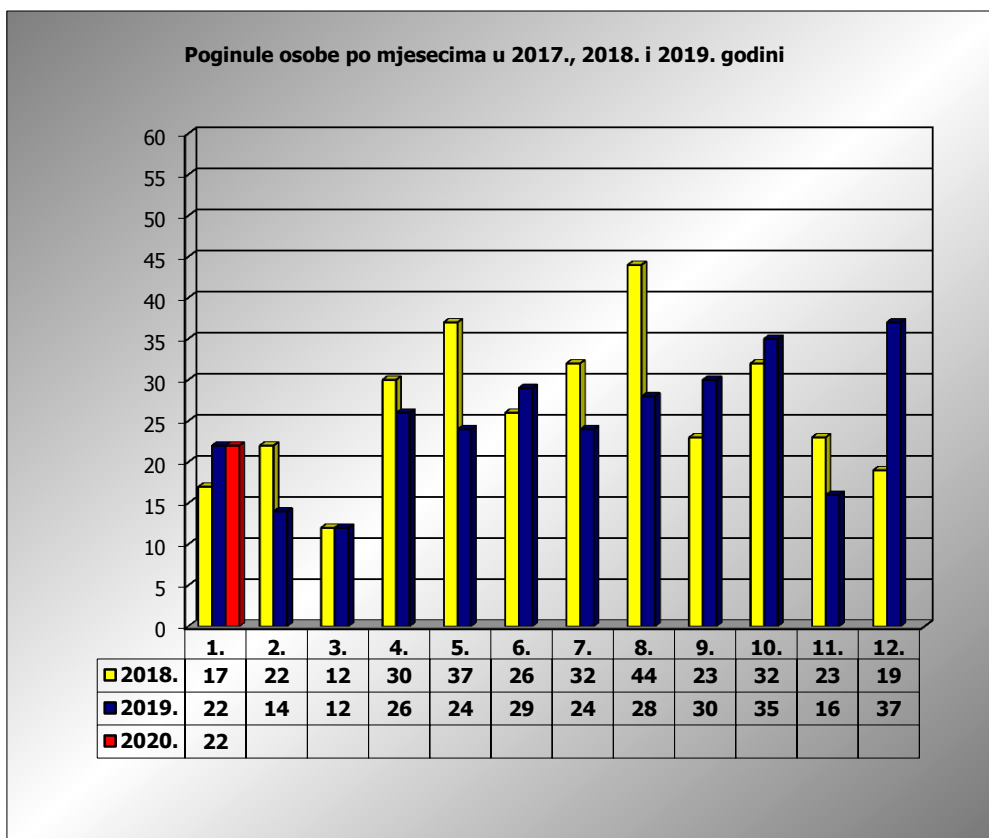

PRIKAZ POGINULIH OSOBA U PROMETNIM NESREĆAMA U 2020. GODINI U REPUBLICI HRVATSKOJ PO MJESECIMA
(usporedba s 2017. i 2018. godinom)

mjesec	poginuli			2020./2018.		2020./2019.	
	2018. g.	2019. g.	2020. g.				
siječanj	17	22	22	29,4%	5	0,0%	0
veljača	22	14					
ožujak	12	12					
travanj	30	26					
svibanj	37	24					
lipanj	26	29					
srpanj	32	24					
kolovoz	44	28					
rujan	23	30					
listopad	32	35					
studeni	23	16					
prosinac	19	37					
I	17	22	22	29,4%	5	0,0%	0

I. mjesec - podaci s danom 30.01.2018., 2019. i 2020.