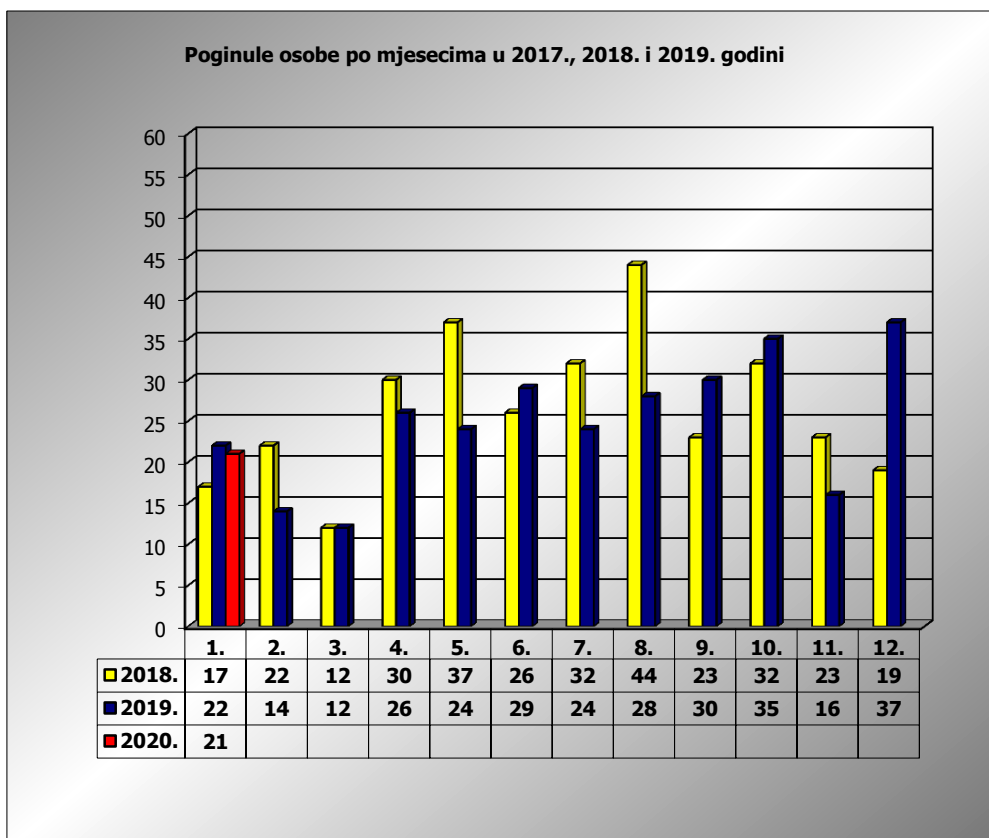

PRIKAZ POGINULIH OSOBA U PROMETNIM NESREĆAMA U 2020. GODINI U REPUBLICI HRVATSKOJ PO MJESECIMA
(usporedba s 2017. i 2018. godinom)

mjesec	poginuli			2020./2018.		2020./2019.	
	2018. g.	2019. g.	2020. g.				
siječanj	17	22	21	23,5%	4	-4,5%	-1
veljača	22	14					
ožujak	12	12					
travanj	30	26					
svibanj	37	24					
lipanj	26	29					
srpanj	32	24					
kolovoz	44	28					
rujan	23	30					
listopad	32	35					
studeni	23	16					
prosinac	19	37					
I	17	22	21	23,5%	4	-4,5%	-1

I. mjesec - podaci s danom 29.01.2018., 2019. i 2020.