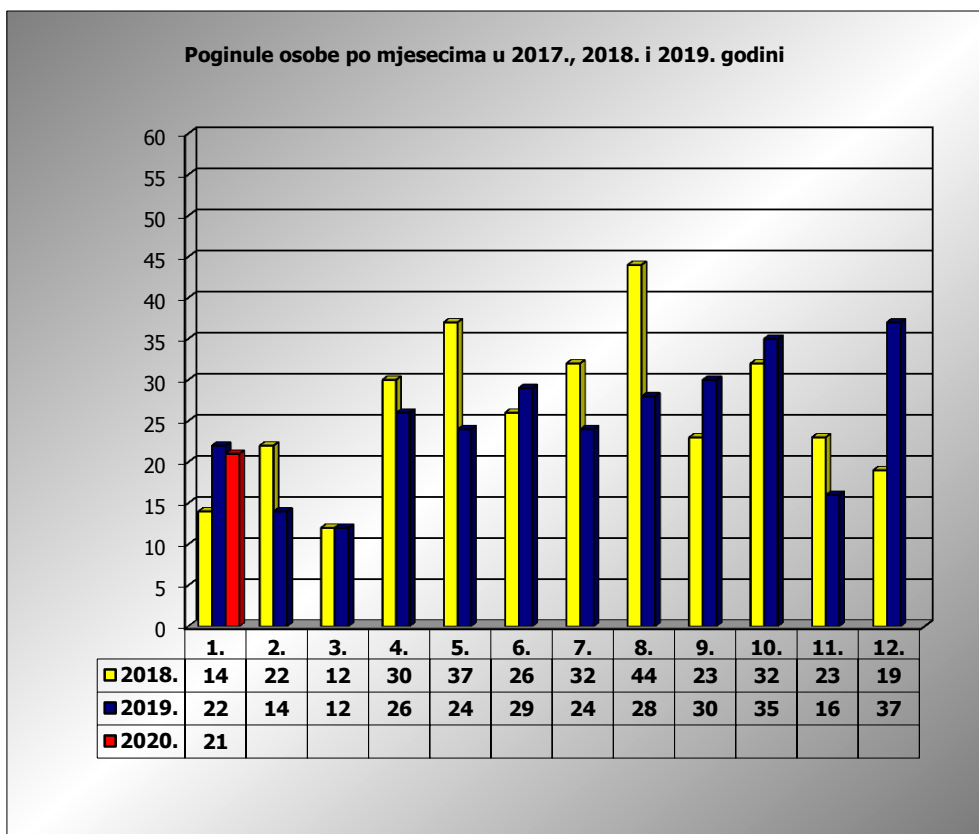

PRIKAZ POGINULIH OSOBA U PROMETNIM NESREĆAMA U 2020. GODINI U REPUBLICI HRVATSKOJ PO MJESECIMA
(usporedba s 2017. i 2018. godinom)

mjesec	poginuli			2020./2018.		2020./2019.	
	2018. g.	2019. g.	2020. g.				
siječanj	14	22	21	50,0%	7	-4,5%	-1
veljača	22	14					
ožujak	12	12					
travanj	30	26					
svibanj	37	24					
lipanj	26	29					
srpanj	32	24					
kolovoz	44	28					
rujan	23	30					
listopad	32	35					
studeni	23	16					
prosinac	19	37					
I	14	22	21	50,0%	7	-4,5%	-1

I. mjesec - podaci s danom 28.01.2018., 2019. i 2020.