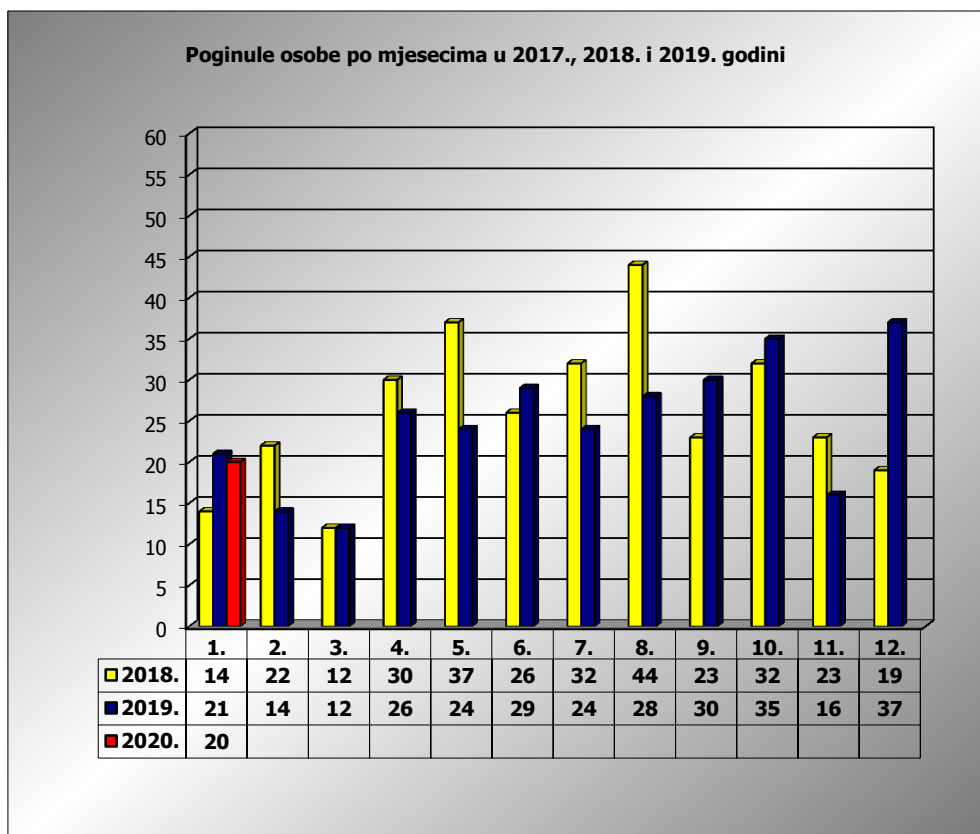

**PRIKAZ POGINULIH OSOBA U PROMETNIM NESREĆAMA U 2020.
GODINI U REPUBLICI HRVATSKOJ PO MJESECIMA**
(usporedba s 2017. i 2018. godinom)

mjesec	poginuli			2020./2018.		2020./2019.	
	2018. g.	2019. g.	2020. g.				
siječanj	14	21	20	42,9%	6	-4,8%	-1
veljača	22	14					
ožujak	12	12					
travanj	30	26					
svibanj	37	24					
lipanj	26	29					
srpanj	32	24					
kolovoz	44	28					
rujan	23	30					
listopad	32	35					
studeni	23	16					
prosinac	19	37					
I	14	21	20	42,9%	6	-4,8%	-1

I. mjesec - podaci s danom 26.01.2018., 2019. i 2020.