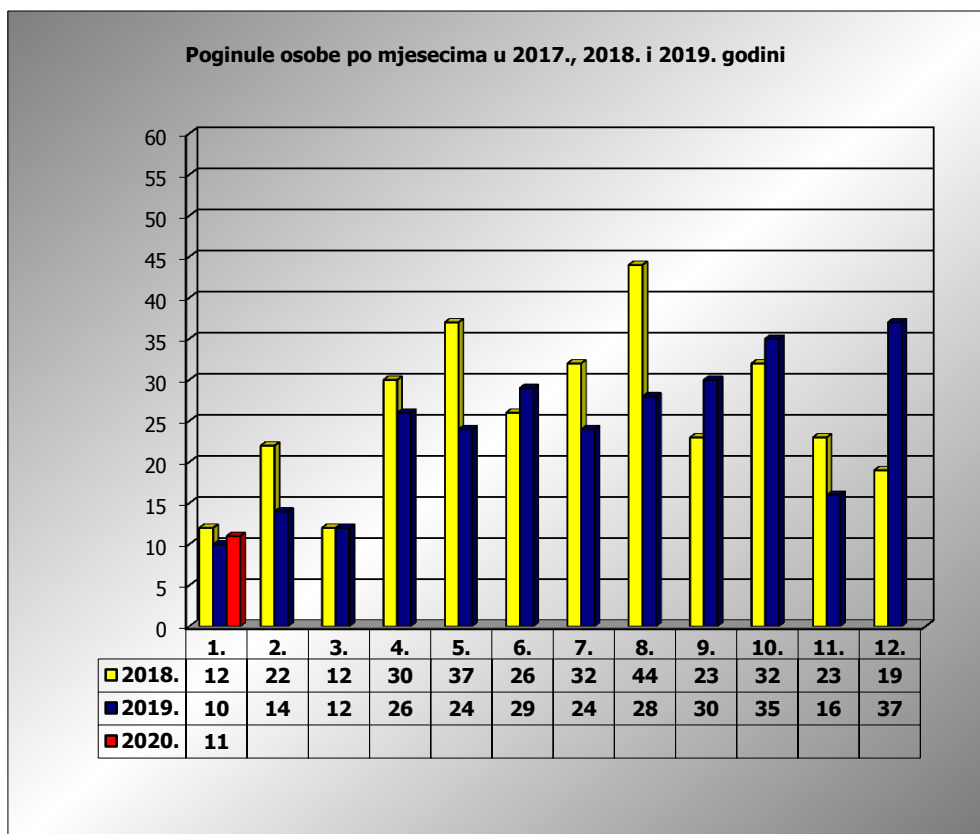

**PRIKAZ POGINULIH OSOBA U PROMETNIM NESREĆAMA U 2020.  
GODINI U REPUBLICI HRVATSKOJ PO MJESECIMA  
(usporedba s 2017. i 2018. godinom)**

mjesec	poginuli			2020./2018.		2020./2019.	
	2018. g.	2019. g.	2020. g.				
siječanj	12	10	11	-8,3%	-1	10,0%	1
veljača	22	14					
ožujak	12	12					
travanj	30	26					
svibanj	37	24					
lipanj	26	29					
srpanj	32	24					
kolovoz	44	28					
rujan	23	30					
listopad	32	35					
studeni	23	16					
prosinac	19	37					
<b>I</b>	<b>12</b>	<b>10</b>	<b>11</b>	<b>-8,3%</b>	<b>-1</b>	<b>10,0%</b>	<b>1</b>

I. mjesec - podaci s danom 16.01.2018., 2019. i 2020.