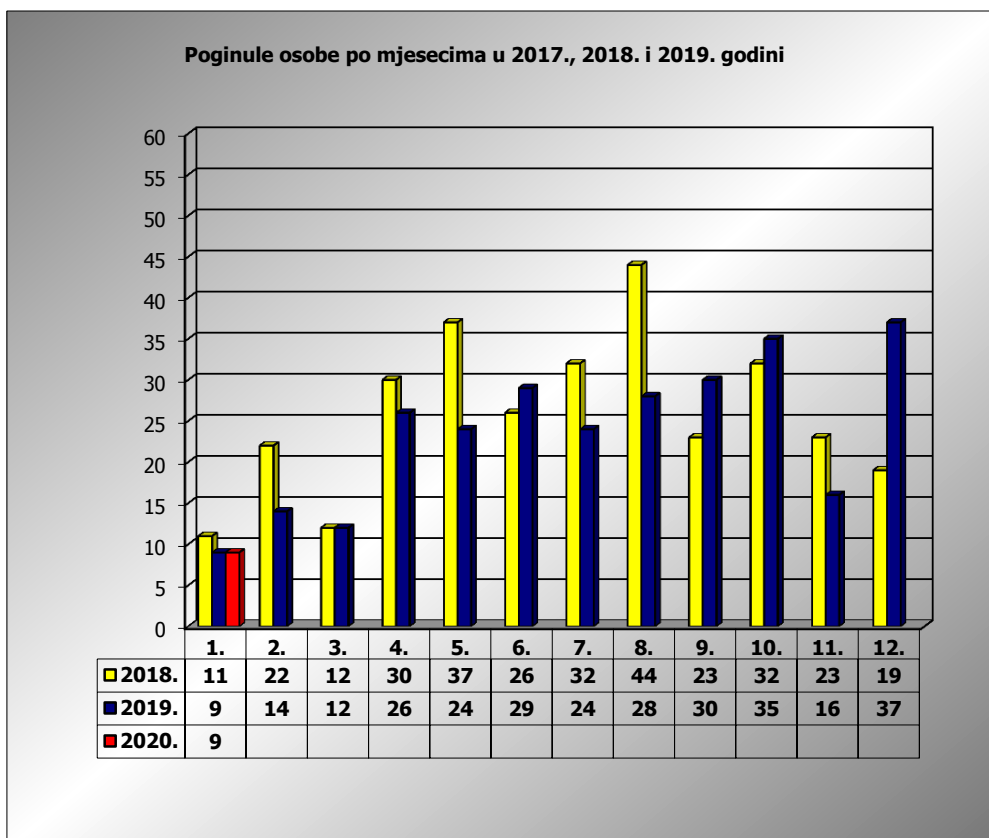

PRIKAZ POGINULIH OSOBA U PROMETNIM NESREĆAMA U 2020. GODINI U REPUBLICI HRVATSKOJ PO MJESECIMA
(usporedba s 2017. i 2018. godinom)

mjesec	poginuli			2020./2018.		2020./2019.	
	2018. g.	2019. g.	2020. g.				
siječanj	11	9	9	-18,2%	-2	0,0%	0
veljača	22	14					
ožujak	12	12					
travanj	30	26					
svibanj	37	24					
lipanj	26	29					
srpanj	32	24					
kolovoz	44	28					
rujan	23	30					
listopad	32	35					
studeni	23	16					
prosinac	19	37					
I	11	9	9	-18,2%	-2	0,0%	0

I. mjesec - podaci s danom 15.01.2018., 2019. i 2020.