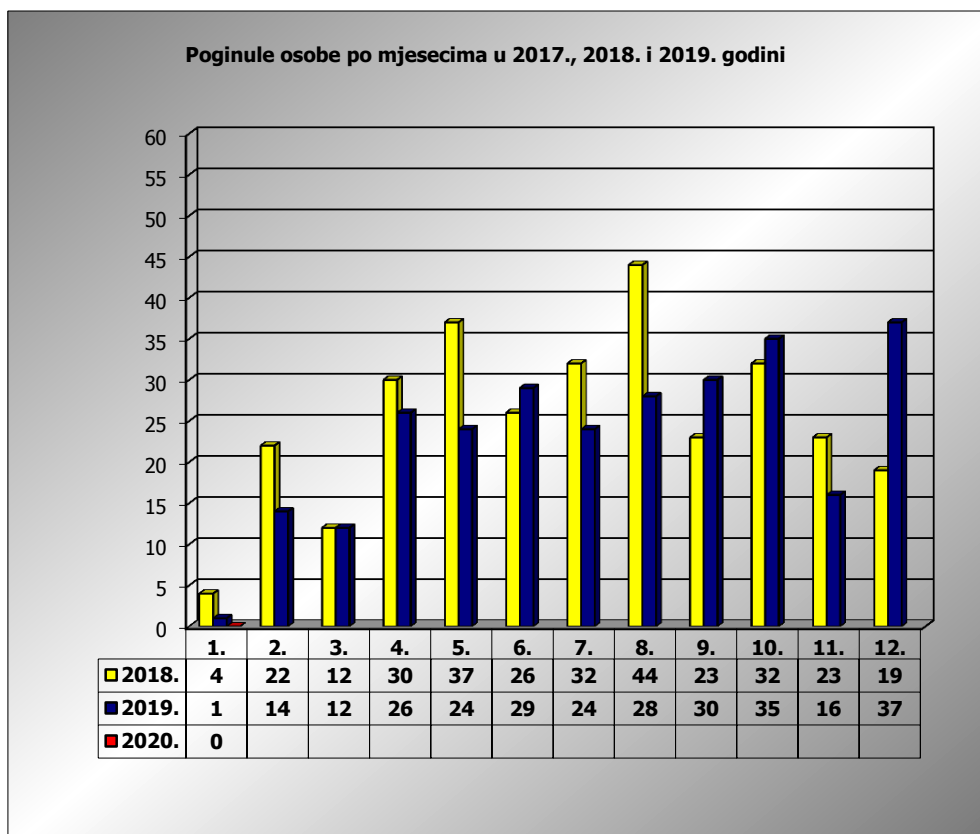

**PRIKAZ POGINULIH OSOBA U PROMETNIM NESREĆAMA U 2020.
GODINI U REPUBLICI HRVATSKOJ PO MJESECIMA
(usporedba s 2017. i 2018. godinom)**

mjesec	poginuli			2020./2018.		2020./2019.	
	2018. g.	2019. g.	2020. g.				
siječanj	4	1	0	-100,0%	-4	-100,0%	-1
veljača	22	14					
ožujak	12	12					
travanj	30	26					
svibanj	37	24					
lipanj	26	29					
srpanj	32	24					
kolovoz	44	28					
rujan	23	30					
listopad	32	35					
studeni	23	16					
prosinac	19	37					
I	4	1	0	-100,0%	-4	-100,0%	-1

I. mjesec - podaci s danom 02.01.2018., 2019. i 2020.