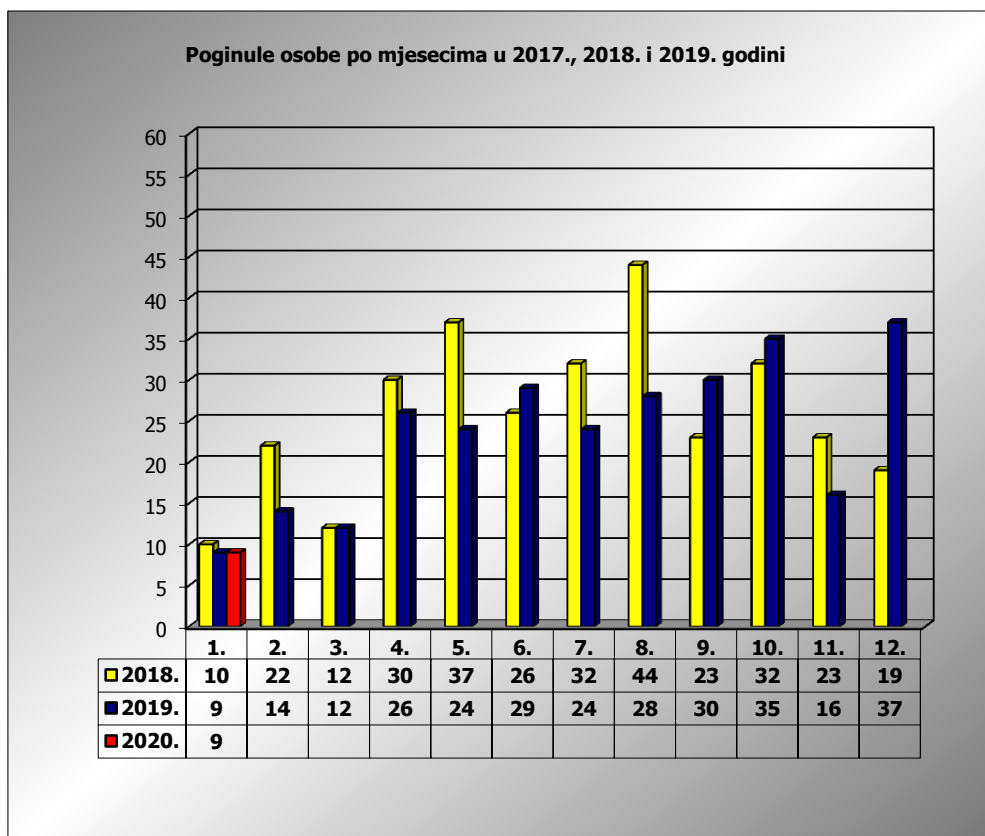

**PRIKAZ POGINULIH OSOBA U PROMETNIM NESREĆAMA U 2020.
GODINI U REPUBLICI HRVATSKOJ PO MJESECIMA**
(usporedba s 2017. i 2018. godinom)

mjesec	poginuli			2020./2018.		2020./2019.	
	2018. g.	2019. g.	2020. g.				
siječanj	10	9	9	-10,0%	-1	0,0%	0
veljača	22	14					
ožujak	12	12					
travanj	30	26					
svibanj	37	24					
lipanj	26	29					
srpanj	32	24					
kolovoz	44	28					
rujan	23	30					
listopad	32	35					
studeni	23	16					
prosinac	19	37					
I	10	9	9	-10,0%	-1	0,0%	0

I. mjesec - podaci s danom 14.01.2018., 2019. i 2020.