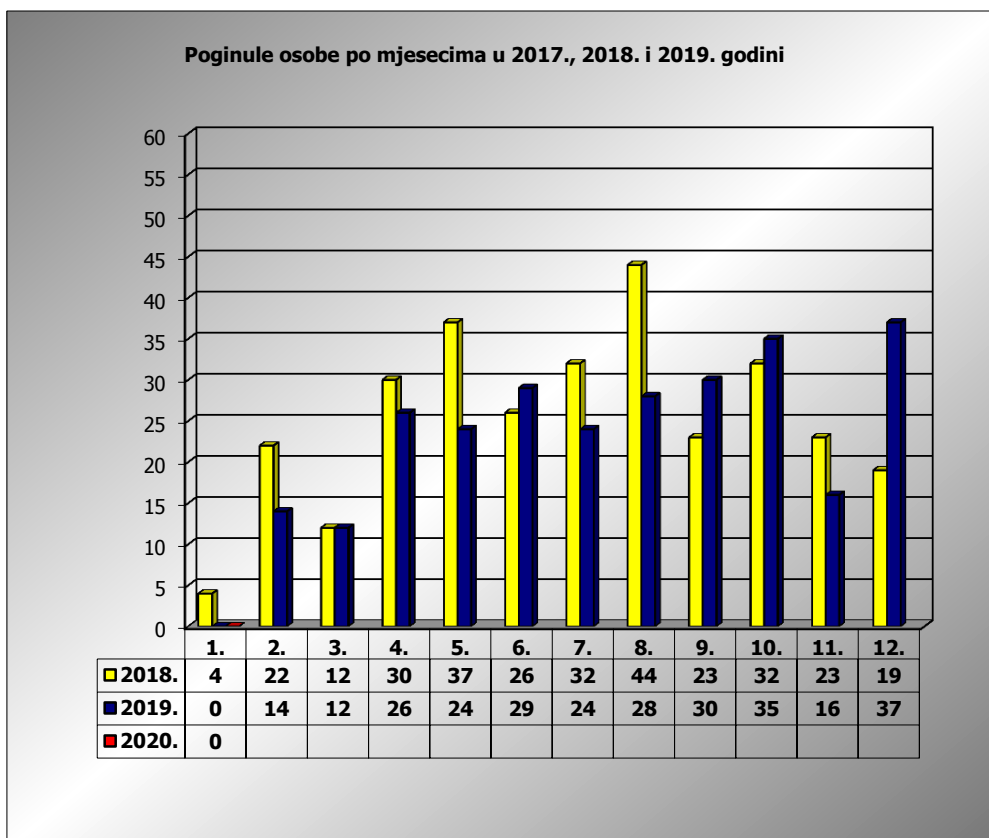

**PRIKAZ POGINULIH OSOBA U PROMETNIM NESREĆAMA U 2020. GODINI U REPUBLICI HRVATSKOJ PO MJESECIMA**  
(usporedba s 2017. i 2018. godinom)

mjesec	poginuli			2020./2018.		2020./2019.	
	2018. g.	2019. g.	2020. g.				
siječanj	4	0	0	-100,0%	-4	#DIJ/0!	0
veljača	22	14					
ožujak	12	12					
travanj	30	26					
svibanj	37	24					
lipanj	26	29					
srpanj	32	24					
kolovoz	44	28					
rujan	23	30					
listopad	32	35					
studeni	23	16					
prosinac	19	37					
<b>I</b>	<b>4</b>	<b>0</b>	<b>0</b>	<b>-100,0%</b>	<b>-4</b>	<b>#DIJ/0!</b>	<b>0</b>

I. mjesec - podaci s danom 01.01.2018., 2019. i 2020.