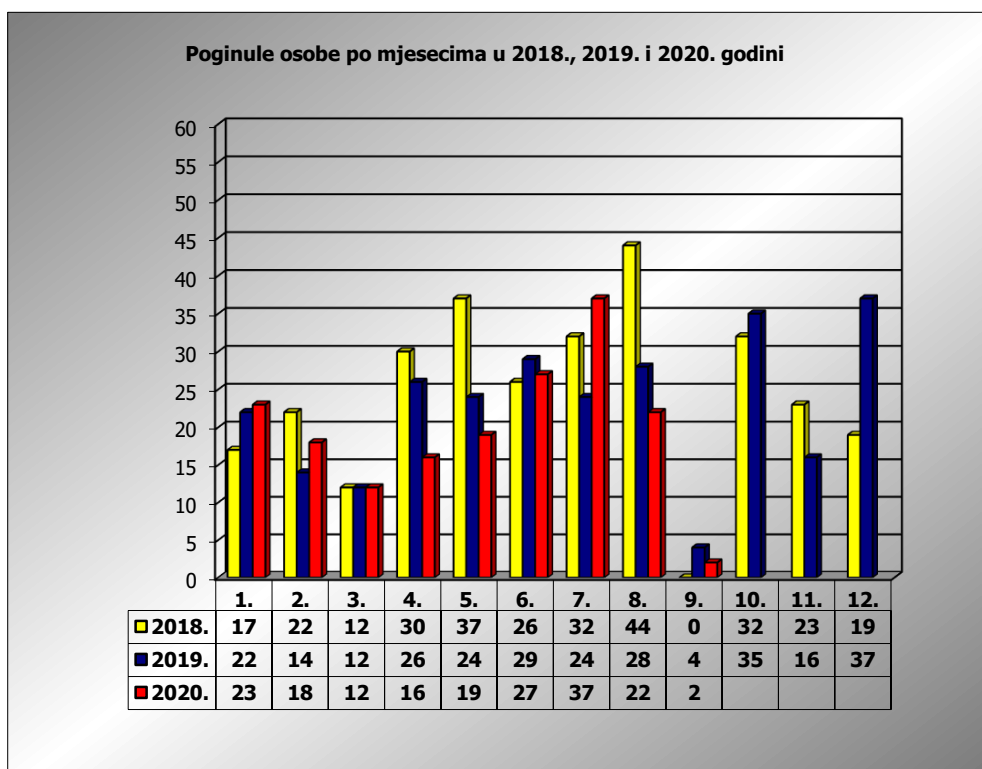

**PRIKAZ POGINULIH OSOBA U PROMETNIM NESREĆAMA U 2020. GODINI U REPUBLICI HRVATSKOJ PO MJESECIMA**  
(usporedba s 2018. i 2019. godinom)

mjesec	poginuli			2020./2018.		2020./2019.	
	2018. g.	2019. g.	2020. g.				
siječanj	17	22	23	35,3%	6	4,5%	1
veljača	22	14	18	-18,2%	-4	28,6%	4
ožujak	12	12	12	0,0%	0	0,0%	0
travanj	30	26	16	-46,7%	-14	-38,5%	-10
svibanj	37	24	19	-48,6%	-18	-20,8%	-5
lipanj	26	29	27	3,8%	1	-6,9%	-2
srpanj	32	24	37	15,6%	5	54,2%	13
kolovoz	44	28	22	-50,0%	-22	-21,4%	-6
rujan	0	4	2	#DIJ/0!	2	-50,0%	-2
listopad	32	35					
studeni	23	16					
prosinac	19	37					
<b>I-III</b>	<b>51</b>	<b>48</b>	<b>53</b>	<b>3,9%</b>	<b>2</b>	<b>10,4%</b>	<b>5</b>
<b>I-VI</b>	<b>144</b>	<b>127</b>	<b>115</b>	<b>-20,1%</b>	<b>-29</b>	<b>-9,4%</b>	<b>-12</b>
<b>I-VIII</b>	<b>220</b>	<b>179</b>	<b>174</b>	<b>-20,9%</b>	<b>-46</b>	<b>-2,8%</b>	<b>-5</b>
<b>I-IX</b>	<b>220</b>	<b>183</b>	<b>176</b>	<b>-20,0%</b>	<b>-44</b>	<b>-3,8%</b>	<b>-7</b>

IX. mjesec - podaci s danom 02.09.2018., 2019. i 2020.