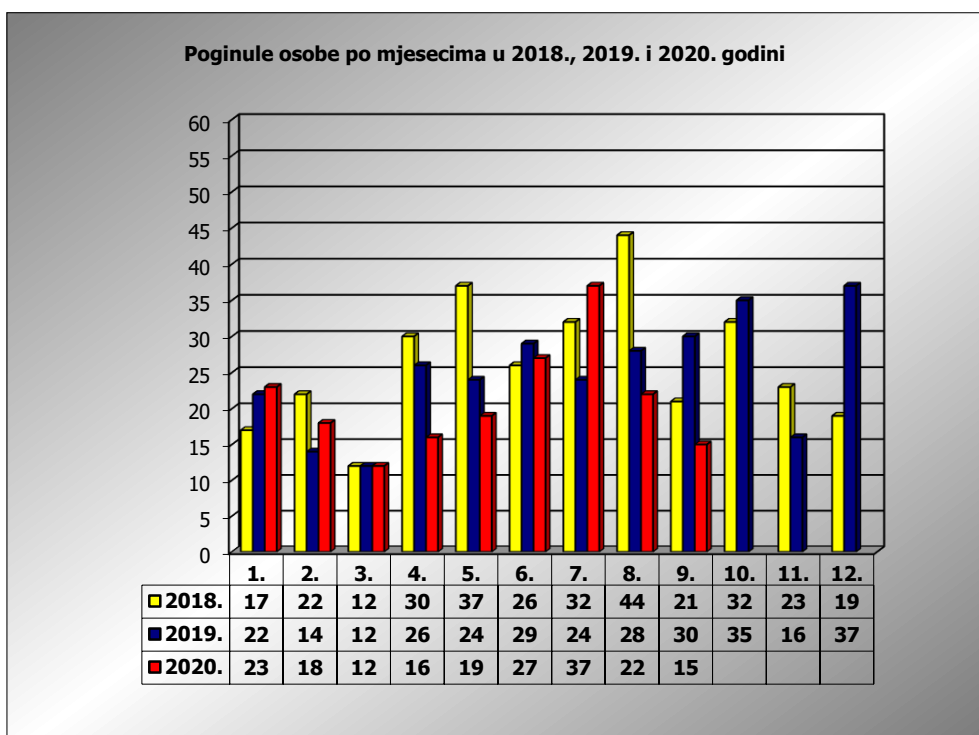

PRIKAZ POGINULIH OSOBA U PROMETNIM NESREĆAMA U 2020. GODINI U REPUBLICI HRVATSKOJ PO MJESECIMA
(usporedba s 2018. i 2019. godinom)

mjesec	poginuli			2020./2018.		2020./2019.	
	2018. g.	2019. g.	2020. g.				
siječanj	17	22	23	35,3%	6	4,5%	1
veljača	22	14	18	-18,2%	-4	28,6%	4
ožujak	12	12	12	0,0%	0	0,0%	0
travanj	30	26	16	-46,7%	-14	-38,5%	-10
svibanj	37	24	19	-48,6%	-18	-20,8%	-5
lipanj	26	29	27	3,8%	1	-6,9%	-2
srpanj	32	24	37	15,6%	5	54,2%	13
kolovoz	44	28	22	-50,0%	-22	-21,4%	-6
rujan	21	30	15	-28,6%	-6	-50,0%	-15
listopad	32	35					
studeni	23	16					
prosinac	19	37					
I-III	51	48	53	3,9%	2	10,4%	5
I-VI	144	127	115	-20,1%	-29	-9,4%	-12
I-VIII	220	179	174	-20,9%	-46	-2,8%	-5
I-IX	241	209	189	-21,6%	-52	-9,6%	-20

IX. mjesec - podaci s danom 29.09.2018., 2019. i 2020.