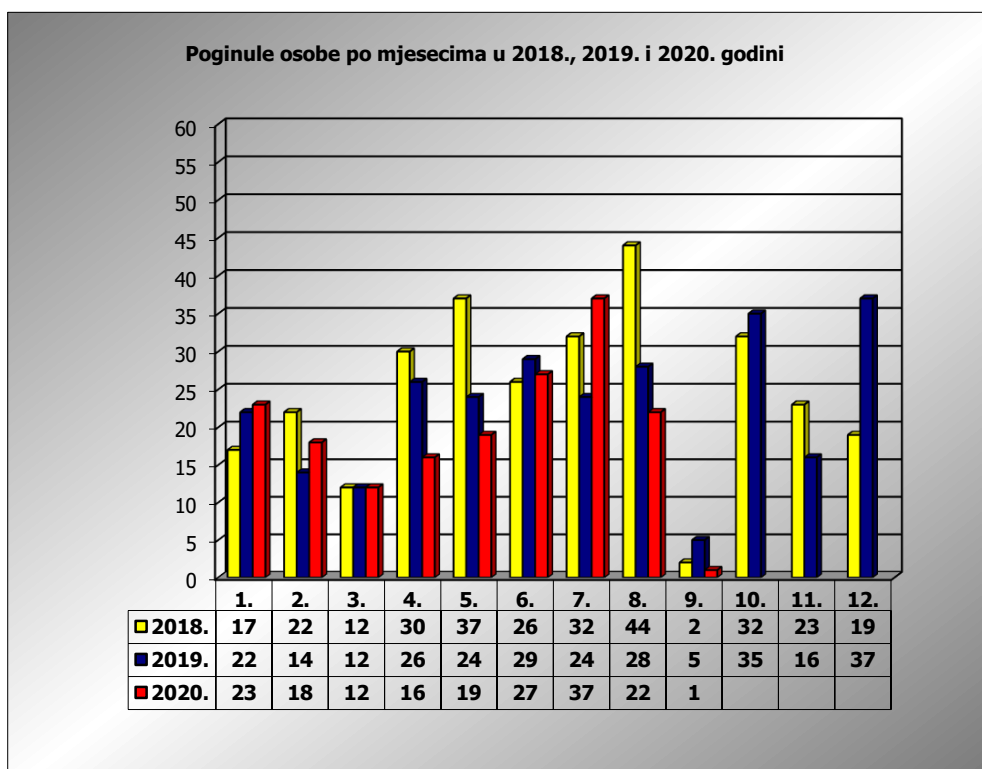

PRIKAZ POGINULIH OSOBA U PROMETNIM NESREĆAMA U 2020. GODINI U REPUBLICI HRVATSKOJ PO MJESECIMA
(usporedba s 2018. i 2019. godinom)

mjesec	poginuli			2020./2018.		2020./2019.	
	2018. g.	2019. g.	2020. g.				
siječanj	17	22	23	35,3%	6	4,5%	1
veljača	22	14	18	-18,2%	-4	28,6%	4
ožujak	12	12	12	0,0%	0	0,0%	0
travanj	30	26	16	-46,7%	-14	-38,5%	-10
svibanj	37	24	19	-48,6%	-18	-20,8%	-5
lipanj	26	29	27	3,8%	1	-6,9%	-2
srpanj	32	24	37	15,6%	5	54,2%	13
kolovoz	44	28	22	-50,0%	-22	-21,4%	-6
rujan	2	5	1	-50,0%	-1	-80,0%	-4
listopad	32	35					
studeni	23	16					
prosinac	19	37					
I-III	51	48	53	3,9%	2	10,4%	5
I-VI	144	127	115	-20,1%	-29	-9,4%	-12
I-VIII	220	179	174	-20,9%	-46	-2,8%	-5
I-IX	222	184	175	-21,2%	-47	-4,9%	-9

IX. mjesec - podaci s danom 03.09.2018., 2019. i 2020.