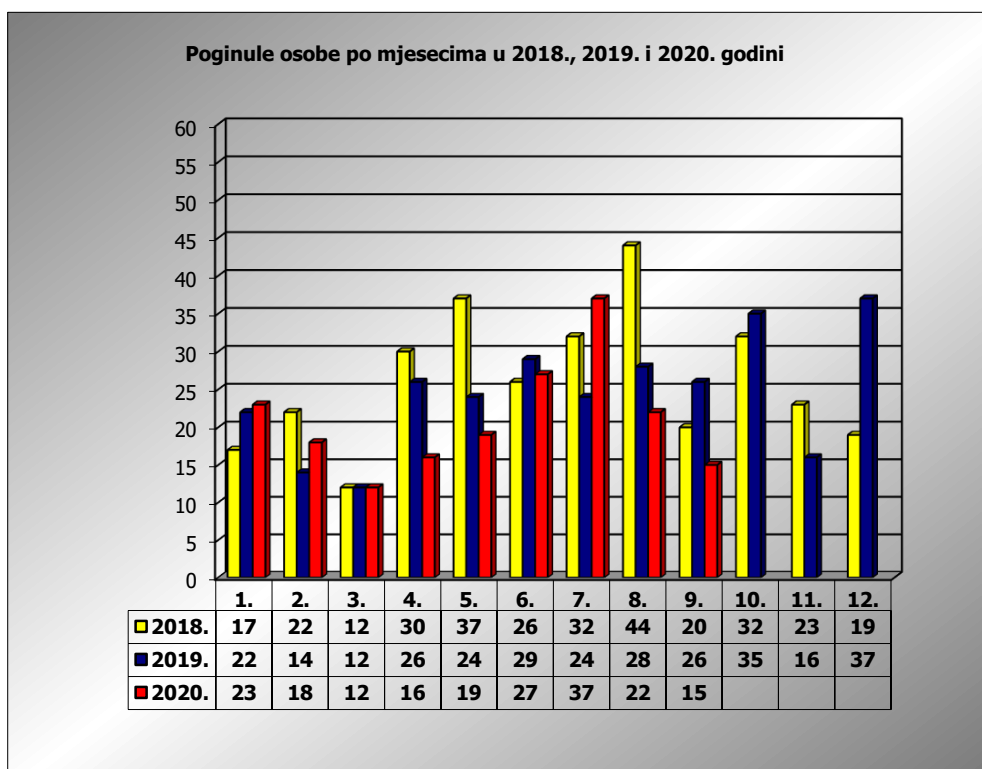

PRIKAZ POGINULIH OSOBA U PROMETNIM NESREĆAMA U 2020. GODINI U REPUBLICI HRVATSKOJ PO MJESECIMA
(usporedba s 2018. i 2019. godinom)

mjesec	poginuli			2020./2018.		2020./2019.	
	2018. g.	2019. g.	2020. g.				
siječanj	17	22	23	35,3%	6	4,5%	1
veljača	22	14	18	-18,2%	-4	28,6%	4
ožujak	12	12	12	0,0%	0	0,0%	0
travanj	30	26	16	-46,7%	-14	-38,5%	-10
svibanj	37	24	19	-48,6%	-18	-20,8%	-5
lipanj	26	29	27	3,8%	1	-6,9%	-2
srpanj	32	24	37	15,6%	5	54,2%	13
kolovoz	44	28	22	-50,0%	-22	-21,4%	-6
rujan	20	26	15	-25,0%	-5	-42,3%	-11
listopad	32	35					
studeni	23	16					
prosinac	19	37					
I-III	51	48	53	3,9%	2	10,4%	5
I-VI	144	127	115	-20,1%	-29	-9,4%	-12
I-VIII	220	179	174	-20,9%	-46	-2,8%	-5
I-IX	240	205	189	-21,3%	-51	-7,8%	-16

IX. mjesec - podaci s danom 28.09.2018., 2019. i 2020.