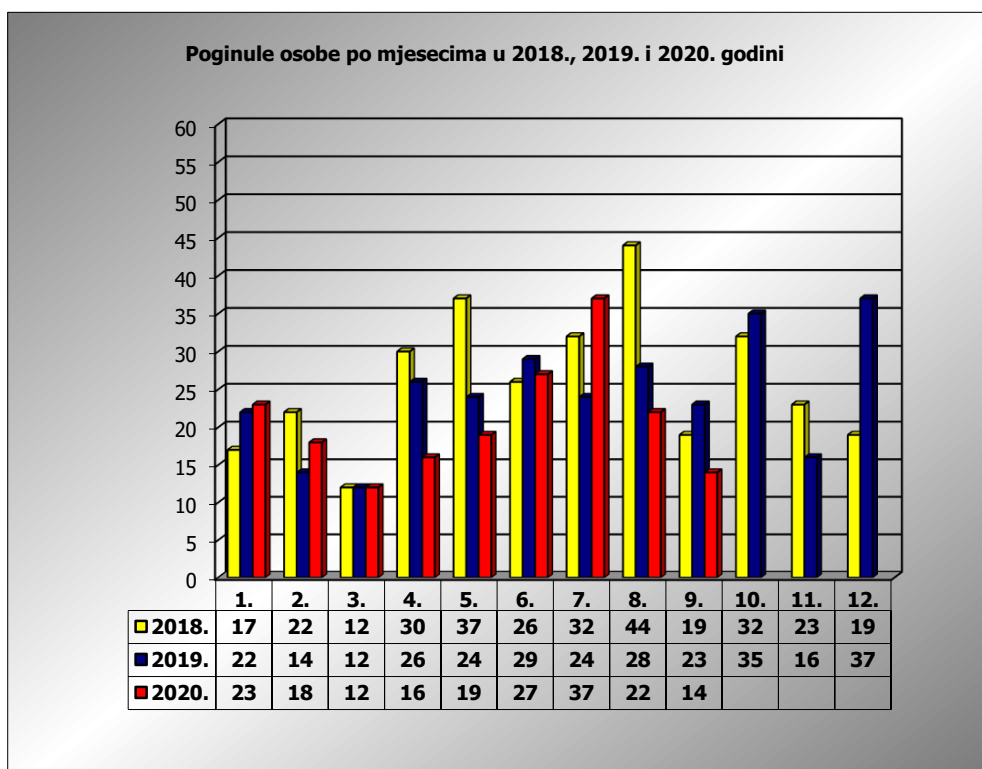

PRIKAZ POGINULIH OSOBA U PROMETNIM NESREĆAMA U 2020. GODINI U REPUBLICI HRVATSKOJ PO MJESECIMA
(usporedba s 2018. i 2019. godinom)

mjesec	poginuli			2020./2018.		2020./2019.	
	2018. g.	2019. g.	2020. g.				
siječanj	17	22	23	35,3%	6	4,5%	1
veljača	22	14	18	-18,2%	-4	28,6%	4
ožujak	12	12	12	0,0%	0	0,0%	0
travanj	30	26	16	-46,7%	-14	-38,5%	-10
svibanj	37	24	19	-48,6%	-18	-20,8%	-5
lipanj	26	29	27	3,8%	1	-6,9%	-2
srpanj	32	24	37	15,6%	5	54,2%	13
kolovoz	44	28	22	-50,0%	-22	-21,4%	-6
rujan	19	23	14	-26,3%	-5	-39,1%	-9
listopad	32	35					
studeni	23	16					
prosinac	19	37					
I-III	51	48	53	3,9%	2	10,4%	5
I-VI	144	127	115	-20,1%	-29	-9,4%	-12
I-VIII	220	179	174	-20,9%	-46	-2,8%	-5
I-IX	239	202	188	-21,3%	-51	-6,9%	-14

IX. mjesec - podaci s danom 27.09.2018., 2019. i 2020.