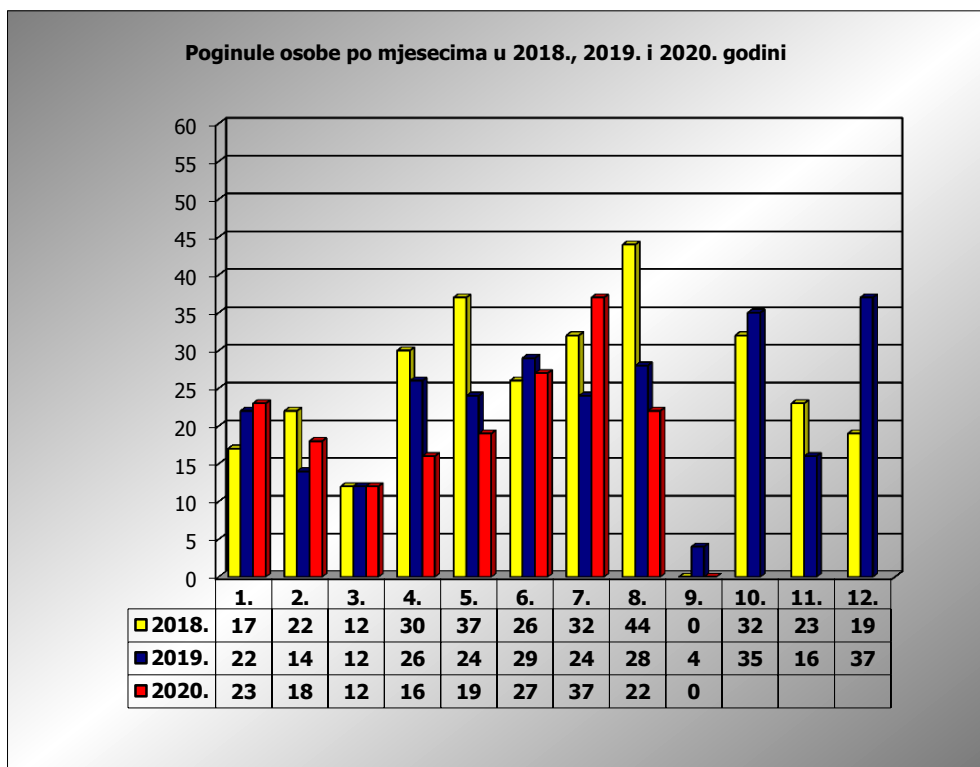

**PRIKAZ POGINULIH OSOBA U PROMETNIM NESREĆAMA U 2020.  
GODINI U REPUBLICI HRVATSKOJ PO MJESECIMA  
(usporedba s 2018. i 2019. godinom)**

mjesec	poginuli			2020./2018.		2020./2019.	
	2018. g.	2019. g.	2020. g.				
siječanj	17	22	23	35,3%	6	4,5%	1
veljača	22	14	18	-18,2%	-4	28,6%	4
ožujak	12	12	12	0,0%	0	0,0%	0
travanj	30	26	16	-46,7%	-14	-38,5%	-10
svibanj	37	24	19	-48,6%	-18	-20,8%	-5
lipanj	26	29	27	3,8%	1	-6,9%	-2
srpanj	32	24	37	15,6%	5	54,2%	13
kolovoz	44	28	22	-50,0%	-22	-21,4%	-6
rujan	0	4	0	#DIJ/0!	0	-100,0%	-4
listopad	32	35					
studeni	23	16					
prosinac	19	37					
<b>I-III</b>	<b>51</b>	<b>48</b>	<b>53</b>	<b>3,9%</b>	<b>2</b>	<b>10,4%</b>	<b>5</b>
<b>I-VI</b>	<b>144</b>	<b>127</b>	<b>115</b>	<b>-20,1%</b>	<b>-29</b>	<b>-9,4%</b>	<b>-12</b>
<b>I-VII</b>	<b>176</b>	<b>151</b>	<b>152</b>	<b>-13,6%</b>	<b>-24</b>	<b>0,7%</b>	<b>1</b>
<b>I-VIII</b>	<b>220</b>	<b>179</b>	<b>174</b>	<b>-20,9%</b>	<b>-46</b>	<b>-2,8%</b>	<b>-5</b>
<b>I-IX</b>	<b>220</b>	<b>183</b>	<b>174</b>	<b>-20,9%</b>	<b>-46</b>	<b>-4,9%</b>	<b>-9</b>

IX. mjesec - podaci s danom 01.09.2018., 2019. i 2020.