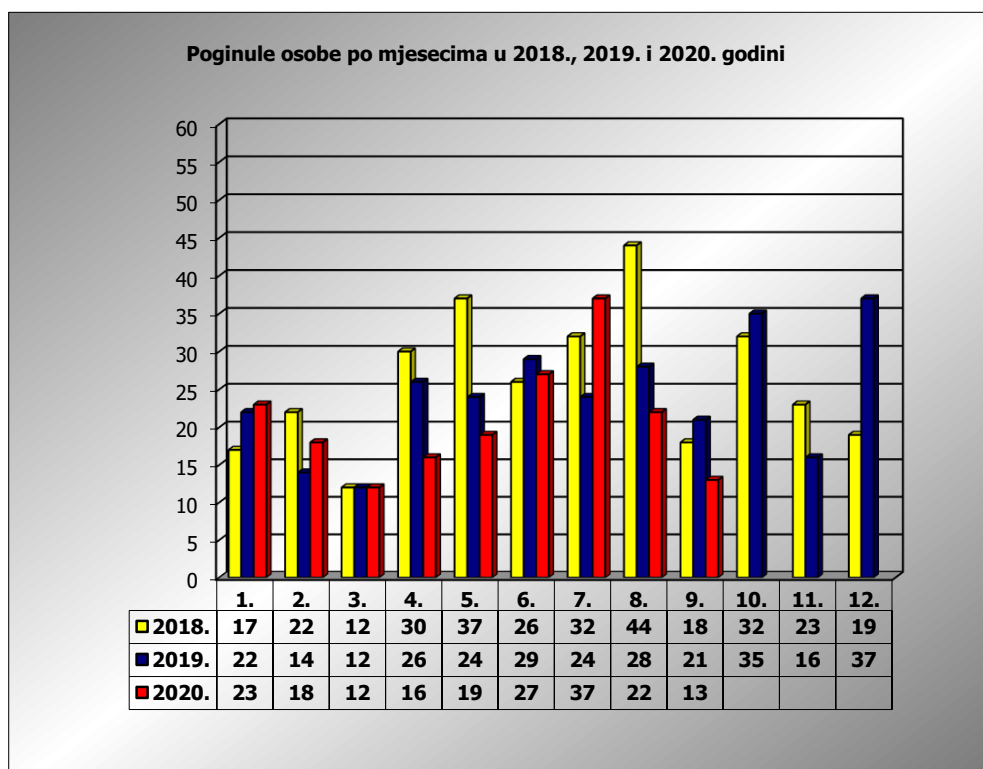

PRIKAZ POGINULIH OSOBA U PROMETNIM NESREĆAMA U 2020. GODINI U REPUBLICI HRVATSKOJ PO MJESECIMA
(usporedba s 2018. i 2019. godinom)

mjesec	poginuli			2020./2018.		2020./2019.	
	2018. g.	2019. g.	2020. g.				
siječanj	17	22	23	35,3%	6	4,5%	1
veljača	22	14	18	-18,2%	-4	28,6%	4
ožujak	12	12	12	0,0%	0	0,0%	0
travanj	30	26	16	-46,7%	-14	-38,5%	-10
svibanj	37	24	19	-48,6%	-18	-20,8%	-5
lipanj	26	29	27	3,8%	1	-6,9%	-2
srpanj	32	24	37	15,6%	5	54,2%	13
kolovoz	44	28	22	-50,0%	-22	-21,4%	-6
rujan	18	21	13	-27,8%	-5	-38,1%	-8
listopad	32	35					
studeni	23	16					
prosinac	19	37					
I-III	51	48	53	3,9%	2	10,4%	5
I-VI	144	127	115	-20,1%	-29	-9,4%	-12
I-VIII	220	179	174	-20,9%	-46	-2,8%	-5
I-IX	238	200	187	-21,4%	-51	-6,5%	-13

IX. mjesec - podaci s danom 24.09.2018., 2019. i 2020.