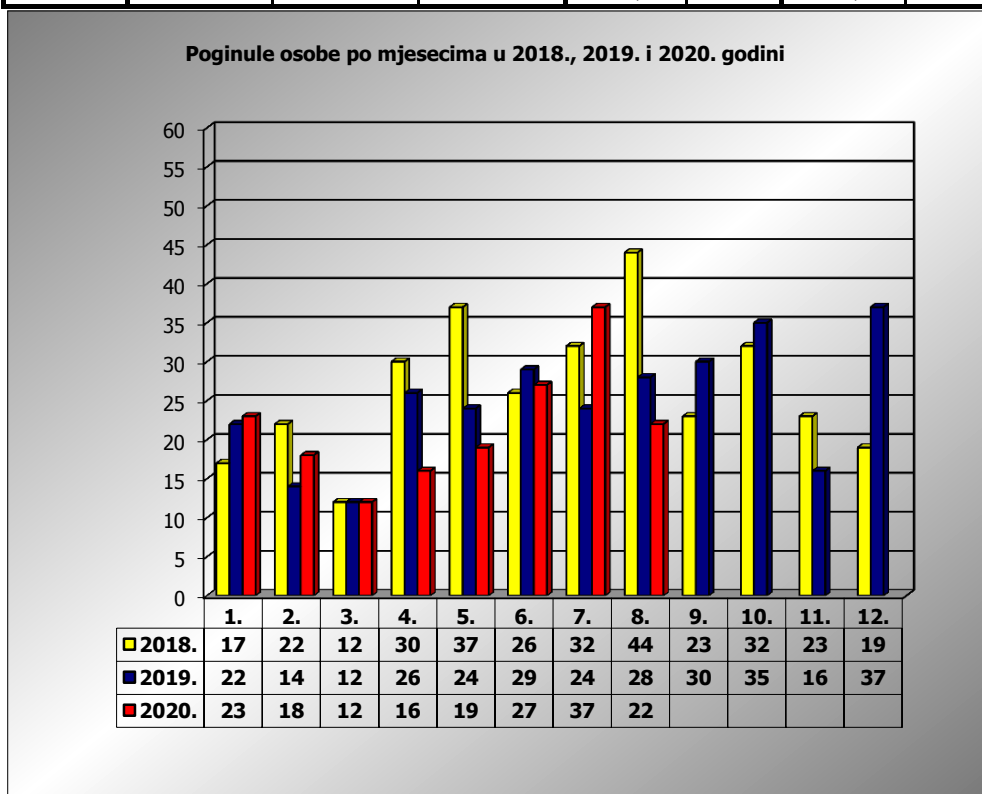

**PRIKAZ POGINULIH OSOBA U PROMETNIM NESREĆAMA U 2020.
GODINI U REPUBLICI HRVATSKOJ PO MJESECIMA
(usporedba s 2018. i 2019. godinom)**

mjesec	poginuli			2020./2018.		2020./2019.	
	2018. g.	2019. g.	2020. g.				
siječanj	17	22	23	35,3%	6	4,5%	1
veljača	22	14	18	-18,2%	-4	28,6%	4
ožujak	12	12	12	0,0%	0	0,0%	0
travanj	30	26	16	-46,7%	-14	-38,5%	-10
svibanj	37	24	19	-48,6%	-18	-20,8%	-5
lipanj	26	29	27	3,8%	1	-6,9%	-2
srpanj	32	24	37	15,6%	5	54,2%	13
kolovoz	44	28	22	-50,0%	-22	-21,4%	-6
rujan	23	30					
listopad	32	35					
studeni	23	16					
prosinac	19	37					
I-III	51	48	53	3,9%	2	10,4%	5
I-VI	144	127	115	-20,1%	-29	-9,4%	-12
I-VII	176	151	152	-13,6%	-24	0,7%	1
I-VIII	220	179	174	-20,9%	-46	-2,8%	-5

VIII. mjesec - podaci s danom 31.08.2018., 2019. i 2020.