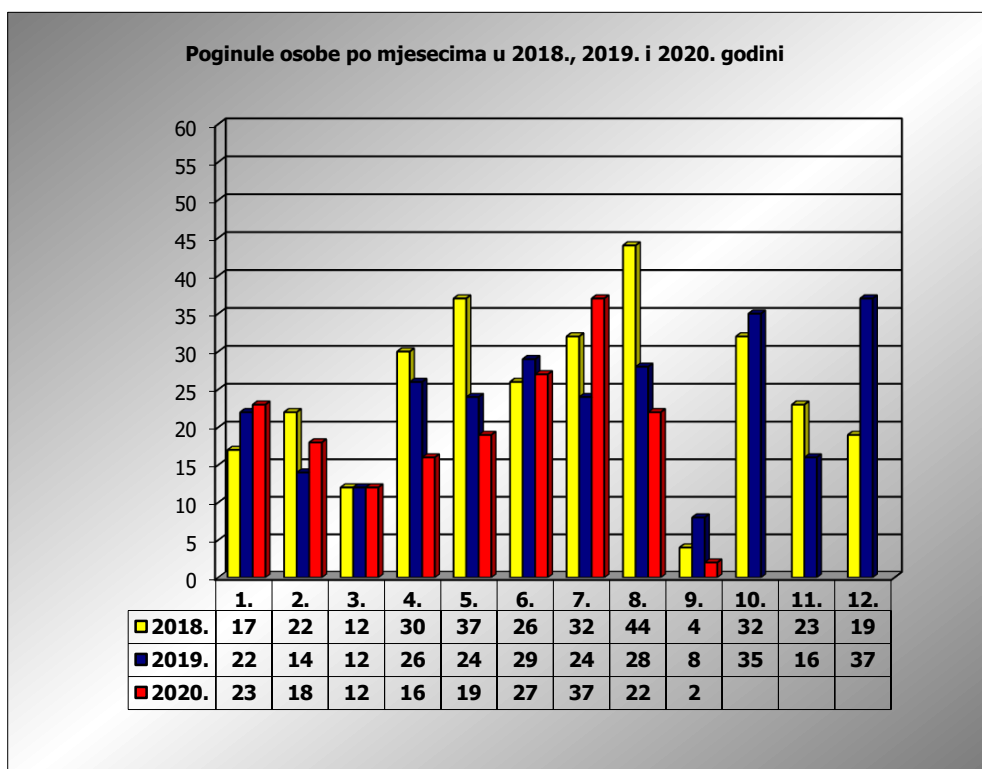

PRIKAZ POGINULIH OSOBA U PROMETNIM NESREĆAMA U 2020. GODINI U REPUBLICI HRVATSKOJ PO MJESECIMA
(usporedba s 2018. i 2019. godinom)

mjesec	poginuli			2020./2018.		2020./2019.	
	2018. g.	2019. g.	2020. g.				
siječanj	17	22	23	35,3%	6	4,5%	1
veljača	22	14	18	-18,2%	-4	28,6%	4
ožujak	12	12	12	0,0%	0	0,0%	0
travanj	30	26	16	-46,7%	-14	-38,5%	-10
svibanj	37	24	19	-48,6%	-18	-20,8%	-5
lipanj	26	29	27	3,8%	1	-6,9%	-2
srpanj	32	24	37	15,6%	5	54,2%	13
kolovoz	44	28	22	-50,0%	-22	-21,4%	-6
rujan	4	8	2	-50,0%	-2	-75,0%	-6
listopad	32	35					
studeni	23	16					
prosinac	19	37					
I-III	51	48	53	3,9%	2	10,4%	5
I-VI	144	127	115	-20,1%	-29	-9,4%	-12
I-VIII	220	179	174	-20,9%	-46	-2,8%	-5
I-IX	224	187	176	-21,4%	-48	-5,9%	-11

IX. mjesec - podaci s danom 08.09.2018., 2019. i 2020.