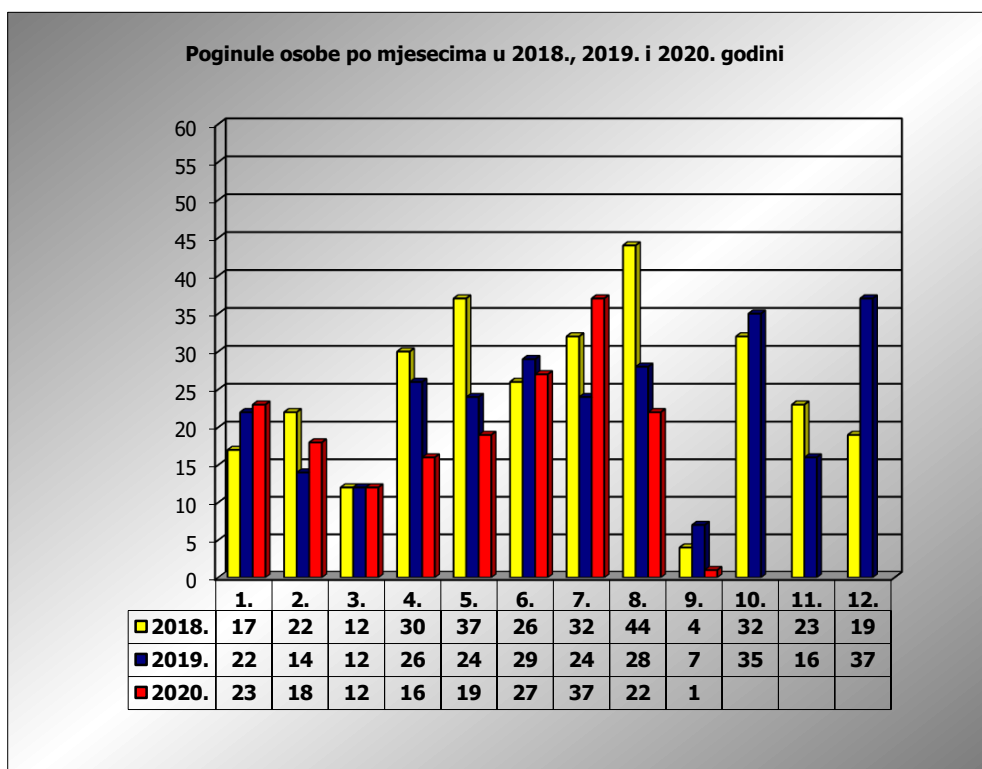

PRIKAZ POGINULIH OSOBA U PROMETNIM NESREĆAMA U 2020. GODINI U REPUBLICI HRVATSKOJ PO MJESECIMA
(usporedba s 2018. i 2019. godinom)

mjesec	poginuli			2020./2018.		2020./2019.	
	2018. g.	2019. g.	2020. g.				
siječanj	17	22	23	35,3%	6	4,5%	1
veljača	22	14	18	-18,2%	-4	28,6%	4
ožujak	12	12	12	0,0%	0	0,0%	0
travanj	30	26	16	-46,7%	-14	-38,5%	-10
svibanj	37	24	19	-48,6%	-18	-20,8%	-5
lipanj	26	29	27	3,8%	1	-6,9%	-2
srpanj	32	24	37	15,6%	5	54,2%	13
kolovoz	44	28	22	-50,0%	-22	-21,4%	-6
rujan	4	7	1	-75,0%	-3	-85,7%	-6
listopad	32	35					
studeni	23	16					
prosinac	19	37					
I-III	51	48	53	3,9%	2	10,4%	5
I-VI	144	127	115	-20,1%	-29	-9,4%	-12
I-VIII	220	179	174	-20,9%	-46	-2,8%	-5
I-IX	224	186	175	-21,9%	-49	-5,9%	-11

IX. mjesec - podaci s danom 06.09.2018., 2019. i 2020.