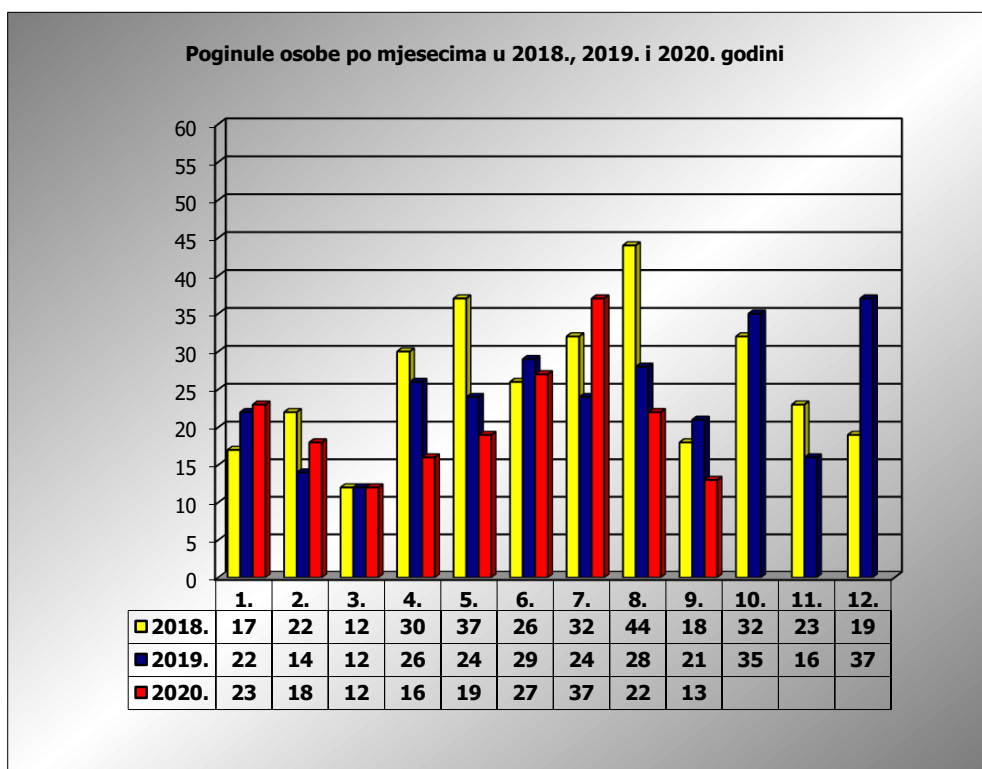

**PRIKAZ POGINULIH OSOBA U PROMETNIM NESREĆAMA U 2020.
GODINI U REPUBLICI HRVATSKOJ PO MJESECIMA
(usporedba s 2018. i 2019. godinom)**

mjesec	poginuli			2020./2018.		2020./2019.	
	2018. g.	2019. g.	2020. g.				
siječanj	17	22	23	35,3%	6	4,5%	1
veljača	22	14	18	-18,2%	-4	28,6%	4
ožujak	12	12	12	0,0%	0	0,0%	0
travanj	30	26	16	-46,7%	-14	-38,5%	-10
svibanj	37	24	19	-48,6%	-18	-20,8%	-5
lipanj	26	29	27	3,8%	1	-6,9%	-2
srpanj	32	24	37	15,6%	5	54,2%	13
kolovoz	44	28	22	-50,0%	-22	-21,4%	-6
rujan	18	21	13	-27,8%	-5	-38,1%	-8
listopad	32	35					
studeni	23	16					
prosinac	19	37					
I-III	51	48	53	3,9%	2	10,4%	5
I-VI	144	127	115	-20,1%	-29	-9,4%	-12
I-VIII	220	179	174	-20,9%	-46	-2,8%	-5
I-IX	238	200	187	-21,4%	-51	-6,5%	-13

IX. mjesec - podaci s danom 23.09.2018., 2019. i 2020.