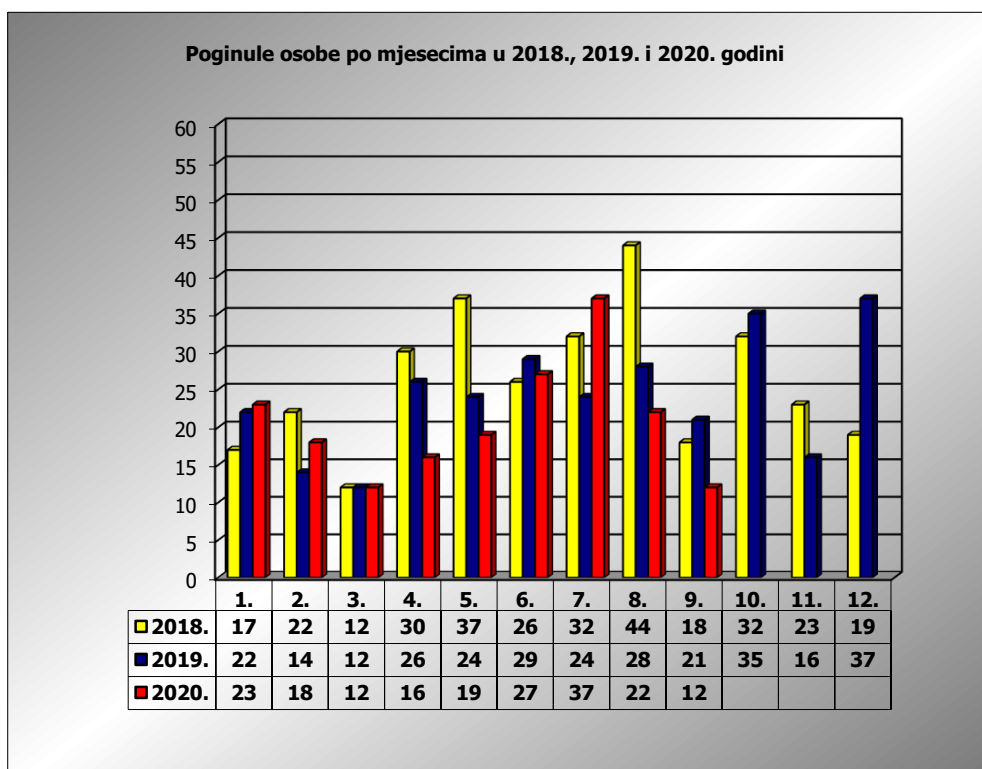

PRIKAZ POGINULIH OSOBA U PROMETNIM NESREĆAMA U 2020. GODINI U REPUBLICI HRVATSKOJ PO MJESECIMA
(usporedba s 2018. i 2019. godinom)

mjesec	poginuli			2020./2018.		2020./2019.	
	2018. g.	2019. g.	2020. g.				
siječanj	17	22	23	35,3%	6	4,5%	1
veljača	22	14	18	-18,2%	-4	28,6%	4
ožujak	12	12	12	0,0%	0	0,0%	0
travanj	30	26	16	-46,7%	-14	-38,5%	-10
svibanj	37	24	19	-48,6%	-18	-20,8%	-5
lipanj	26	29	27	3,8%	1	-6,9%	-2
srpanj	32	24	37	15,6%	5	54,2%	13
kolovoz	44	28	22	-50,0%	-22	-21,4%	-6
rujan	18	21	12	-33,3%	-6	-42,9%	-9
listopad	32	35					
studeni	23	16					
prosinac	19	37					
I-III	51	48	53	3,9%	2	10,4%	5
I-VI	144	127	115	-20,1%	-29	-9,4%	-12
I-VIII	220	179	174	-20,9%	-46	-2,8%	-5
I-IX	238	200	186	-21,8%	-52	-7,0%	-14

IX. mjesec - podaci s danom 22.09.2018., 2019. i 2020.