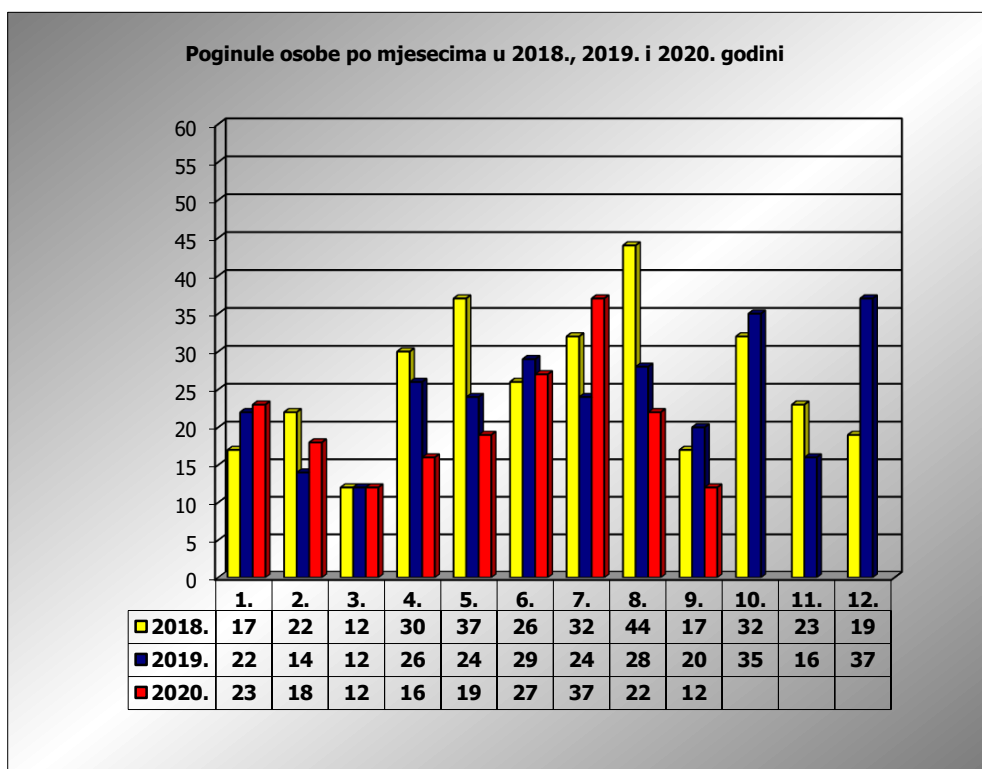

PRIKAZ POGINULIH OSOBA U PROMETNIM NESREĆAMA U 2020. GODINI U REPUBLICI HRVATSKOJ PO MJESECIMA
(usporedba s 2018. i 2019. godinom)

mjesec	poginuli			2020./2018.		2020./2019.	
	2018. g.	2019. g.	2020. g.				
siječanj	17	22	23	35,3%	6	4,5%	1
veljača	22	14	18	-18,2%	-4	28,6%	4
ožujak	12	12	12	0,0%	0	0,0%	0
travanj	30	26	16	-46,7%	-14	-38,5%	-10
svibanj	37	24	19	-48,6%	-18	-20,8%	-5
lipanj	26	29	27	3,8%	1	-6,9%	-2
srpanj	32	24	37	15,6%	5	54,2%	13
kolovoz	44	28	22	-50,0%	-22	-21,4%	-6
rujan	17	20	12	-29,4%	-5	-40,0%	-8
listopad	32	35					
studeni	23	16					
prosinac	19	37					
I-III	51	48	53	3,9%	2	10,4%	5
I-VI	144	127	115	-20,1%	-29	-9,4%	-12
I-VIII	220	179	174	-20,9%	-46	-2,8%	-5
I-IX	237	199	186	-21,5%	-51	-6,5%	-13

IX. mjesec - podaci s danom 20.09.2018., 2019. i 2020.