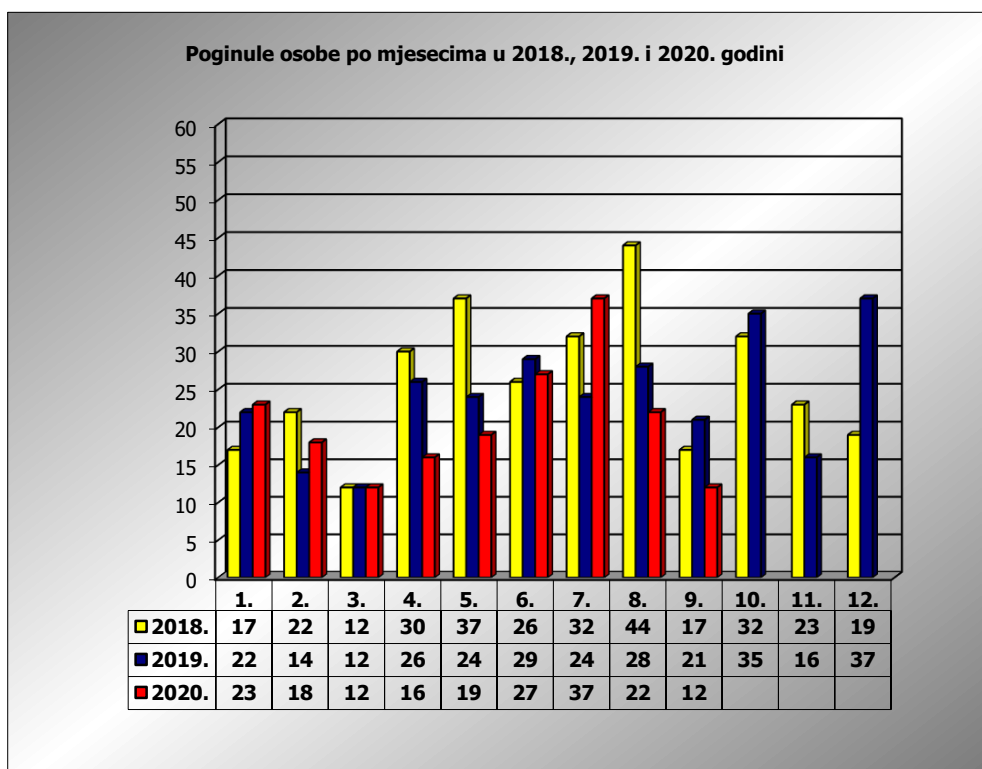

PRIKAZ POGINULIH OSOBA U PROMETNIM NESREĆAMA U 2020. GODINI U REPUBLICI HRVATSKOJ PO MJESECIMA
(usporedba s 2018. i 2019. godinom)

mjesec	poginuli			2020./2018.		2020./2019.	
	2018. g.	2019. g.	2020. g.				
siječanj	17	22	23	35,3%	6	4,5%	1
veljača	22	14	18	-18,2%	-4	28,6%	4
ožujak	12	12	12	0,0%	0	0,0%	0
travanj	30	26	16	-46,7%	-14	-38,5%	-10
svibanj	37	24	19	-48,6%	-18	-20,8%	-5
lipanj	26	29	27	3,8%	1	-6,9%	-2
srpanj	32	24	37	15,6%	5	54,2%	13
kolovoz	44	28	22	-50,0%	-22	-21,4%	-6
rujan	17	21	12	-29,4%	-5	-42,9%	-9
listopad	32	35					
studeni	23	16					
prosinac	19	37					
I-III	51	48	53	3,9%	2	10,4%	5
I-VI	144	127	115	-20,1%	-29	-9,4%	-12
I-VIII	220	179	174	-20,9%	-46	-2,8%	-5
I-IX	237	200	186	-21,5%	-51	-7,0%	-14

IX. mjesec - podaci s danom 21.09.2018., 2019. i 2020.