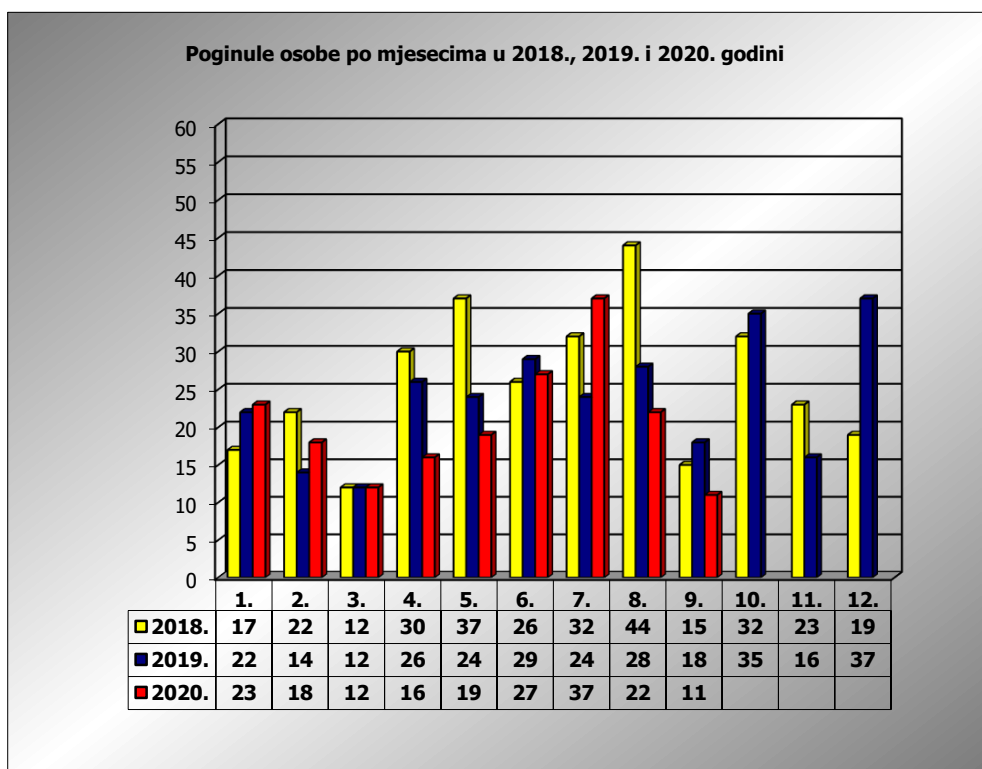

PRIKAZ POGINULIH OSOBA U PROMETNIM NESREĆAMA U 2020. GODINI U REPUBLICI HRVATSKOJ PO MJESECIMA
(usporedba s 2018. i 2019. godinom)

mjesec	poginuli			2020./2018.		2020./2019.	
	2018. g.	2019. g.	2020. g.				
siječanj	17	22	23	35,3%	6	4,5%	1
veljača	22	14	18	-18,2%	-4	28,6%	4
ožujak	12	12	12	0,0%	0	0,0%	0
travanj	30	26	16	-46,7%	-14	-38,5%	-10
svibanj	37	24	19	-48,6%	-18	-20,8%	-5
lipanj	26	29	27	3,8%	1	-6,9%	-2
srpanj	32	24	37	15,6%	5	54,2%	13
kolovoz	44	28	22	-50,0%	-22	-21,4%	-6
rujan	15	18	11	-26,7%	-4	-38,9%	-7
listopad	32	35					
studeni	23	16					
prosinac	19	37					
I-III	51	48	53	3,9%	2	10,4%	5
I-VI	144	127	115	-20,1%	-29	-9,4%	-12
I-VIII	220	179	174	-20,9%	-46	-2,8%	-5
I-IX	235	197	185	-21,3%	-50	-6,1%	-12

IX. mjesec - podaci s danom 17.09.2018., 2019. i 2020.