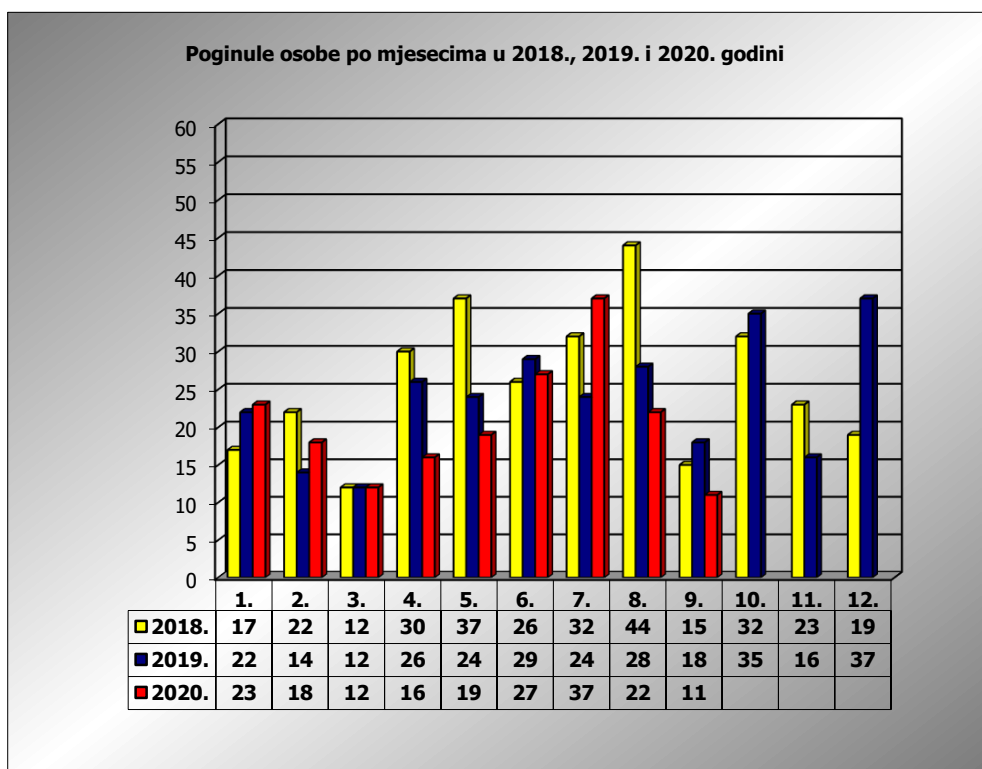

PRIKAZ POGINULIH OSOBA U PROMETNIM NESREĆAMA U 2020. GODINI U REPUBLICI HRVATSKOJ PO MJESECIMA
(usporedba s 2018. i 2019. godinom)

mjesec	poginuli			2020./2018.		2020./2019.	
	2018. g.	2019. g.	2020. g.				
siječanj	17	22	23	35,3%	6	4,5%	1
veljača	22	14	18	-18,2%	-4	28,6%	4
ožujak	12	12	12	0,0%	0	0,0%	0
travanj	30	26	16	-46,7%	-14	-38,5%	-10
svibanj	37	24	19	-48,6%	-18	-20,8%	-5
lipanj	26	29	27	3,8%	1	-6,9%	-2
srpanj	32	24	37	15,6%	5	54,2%	13
kolovoz	44	28	22	-50,0%	-22	-21,4%	-6
rujan	15	18	11	-26,7%	-4	-38,9%	-7
listopad	32	35					
studeni	23	16					
prosinac	19	37					
I-III	51	48	53	3,9%	2	10,4%	5
I-VI	144	127	115	-20,1%	-29	-9,4%	-12
I-VIII	220	179	174	-20,9%	-46	-2,8%	-5
I-IX	235	197	185	-21,3%	-50	-6,1%	-12

IX. mjesec - podaci s danom 16.09.2018., 2019. i 2020.