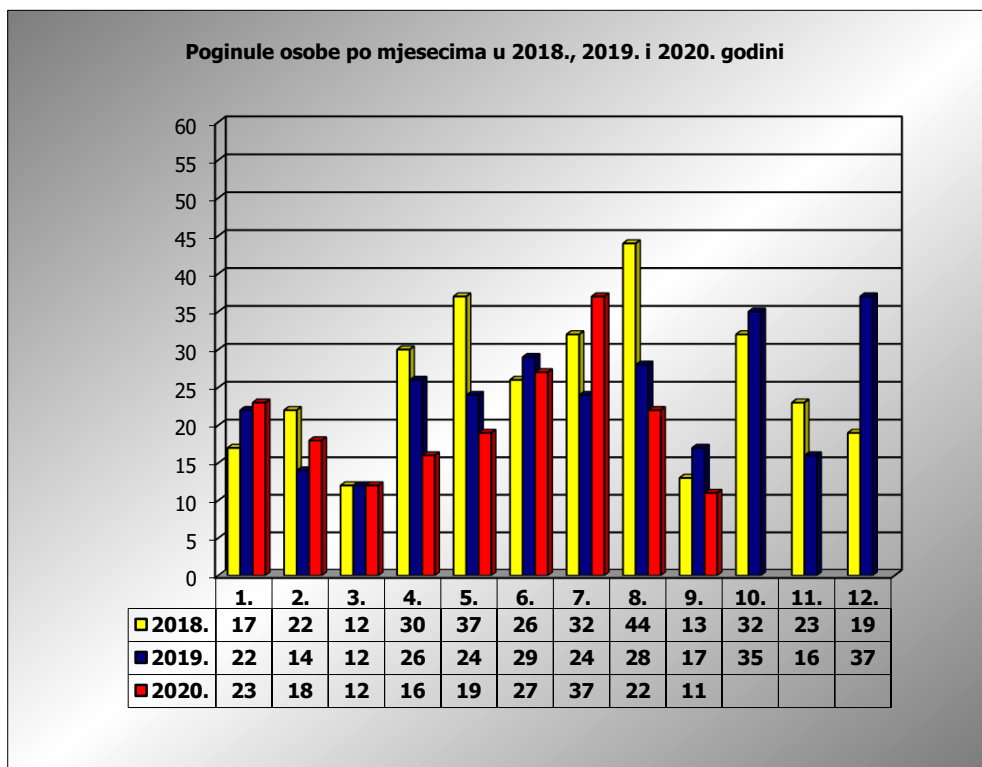

PRIKAZ POGINULIH OSOBA U PROMETNIM NESREĆAMA U 2020. GODINI U REPUBLICI HRVATSKOJ PO MJESECIMA
(usporedba s 2018. i 2019. godinom)

mjesec	poginuli			2020./2018.		2020./2019.	
	2018. g.	2019. g.	2020. g.				
siječanj	17	22	23	35,3%	6	4,5%	1
veljača	22	14	18	-18,2%	-4	28,6%	4
ožujak	12	12	12	0,0%	0	0,0%	0
travanj	30	26	16	-46,7%	-14	-38,5%	-10
svibanj	37	24	19	-48,6%	-18	-20,8%	-5
lipanj	26	29	27	3,8%	1	-6,9%	-2
srpanj	32	24	37	15,6%	5	54,2%	13
kolovoz	44	28	22	-50,0%	-22	-21,4%	-6
rujan	13	17	11	-15,4%	-2	-35,3%	-6
listopad	32	35					
studeni	23	16					
prosinac	19	37					
I-III	51	48	53	3,9%	2	10,4%	5
I-VI	144	127	115	-20,1%	-29	-9,4%	-12
I-VIII	220	179	174	-20,9%	-46	-2,8%	-5
I-IX	233	196	185	-20,6%	-48	-5,6%	-11

IX. mjesec - podaci s danom 15.09.2018., 2019. i 2020.