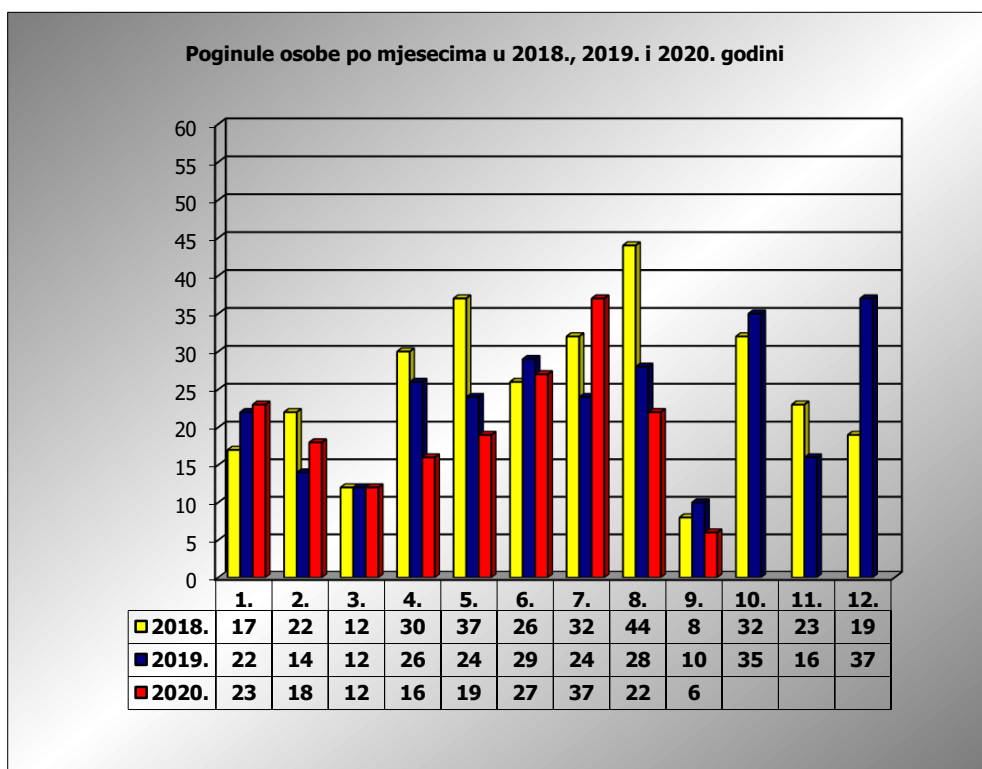

**PRIKAZ POGINULIH OSOBA U PROMETNIM NESREĆAMA U 2020. GODINI U REPUBLICI HRVATSKOJ PO MJESECIMA**  
(usporedba s 2018. i 2019. godinom)

mjesec	poginuli			2020./2018.		2020./2019.	
	2018. g.	2019. g.	2020. g.				
siječanj	17	22	23	35,3%	6	4,5%	1
veljača	22	14	18	-18,2%	-4	28,6%	4
ožujak	12	12	12	0,0%	0	0,0%	0
travanj	30	26	16	-46,7%	-14	-38,5%	-10
svibanj	37	24	19	-48,6%	-18	-20,8%	-5
lipanj	26	29	27	3,8%	1	-6,9%	-2
srpanj	32	24	37	15,6%	5	54,2%	13
kolovoz	44	28	22	-50,0%	-22	-21,4%	-6
rujan	8	10	6	-25,0%	-2	-40,0%	-4
listopad	32	35					
studeni	23	16					
prosinac	19	37					
<b>I-III</b>	<b>51</b>	<b>48</b>	<b>53</b>	<b>3,9%</b>	<b>2</b>	<b>10,4%</b>	<b>5</b>
<b>I-VI</b>	<b>144</b>	<b>127</b>	<b>115</b>	<b>-20,1%</b>	<b>-29</b>	<b>-9,4%</b>	<b>-12</b>
<b>I-VIII</b>	<b>220</b>	<b>179</b>	<b>174</b>	<b>-20,9%</b>	<b>-46</b>	<b>-2,8%</b>	<b>-5</b>
<b>I-IX</b>	<b>228</b>	<b>189</b>	<b>180</b>	<b>-21,1%</b>	<b>-48</b>	<b>-4,8%</b>	<b>-9</b>

IX. mjesec - podaci s danom 10.09.2018., 2019. i 2020.