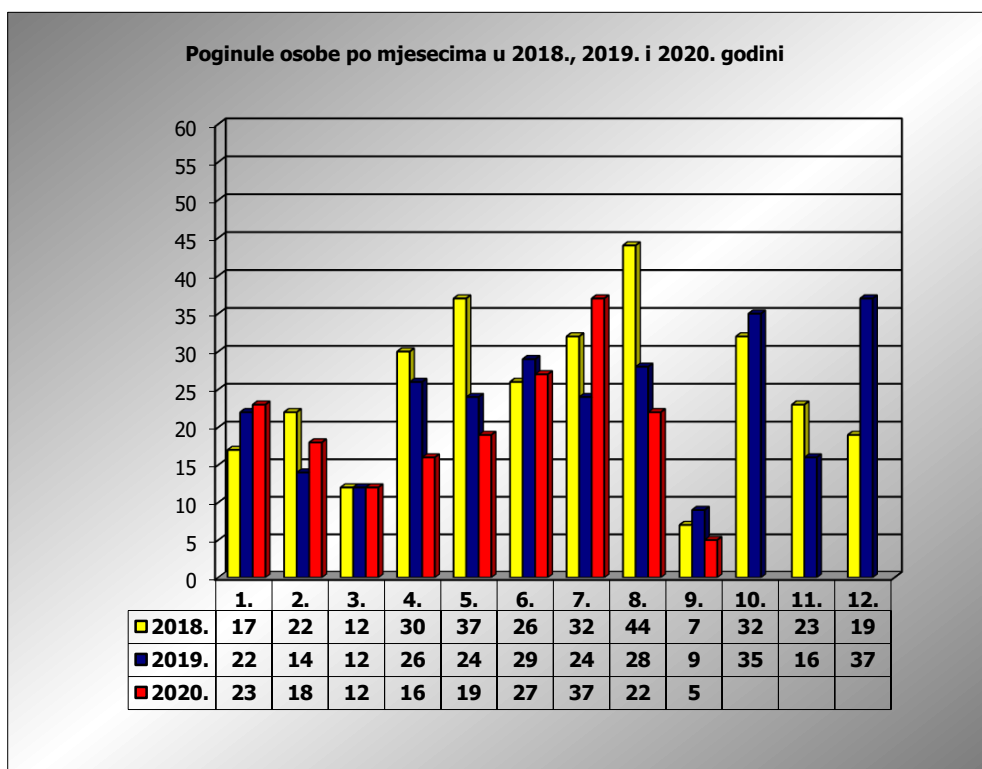

PRIKAZ POGINULIH OSOBA U PROMETNIM NESREĆAMA U 2020. GODINI U REPUBLICI HRVATSKOJ PO MJESECIMA
(usporedba s 2018. i 2019. godinom)

mjesec	poginuli			2020./2018.		2020./2019.	
	2018. g.	2019. g.	2020. g.				
siječanj	17	22	23	35,3%	6	4,5%	1
veljača	22	14	18	-18,2%	-4	28,6%	4
ožujak	12	12	12	0,0%	0	0,0%	0
travanj	30	26	16	-46,7%	-14	-38,5%	-10
svibanj	37	24	19	-48,6%	-18	-20,8%	-5
lipanj	26	29	27	3,8%	1	-6,9%	-2
srpanj	32	24	37	15,6%	5	54,2%	13
kolovoz	44	28	22	-50,0%	-22	-21,4%	-6
rujan	7	9	5	-28,6%	-2	-44,4%	-4
listopad	32	35					
studeni	23	16					
prosinac	19	37					
I-III	51	48	53	3,9%	2	10,4%	5
I-VI	144	127	115	-20,1%	-29	-9,4%	-12
I-VIII	220	179	174	-20,9%	-46	-2,8%	-5
I-IX	227	188	179	-21,1%	-48	-4,8%	-9

IX. mjesec - podaci s danom 09.09.2018., 2019. i 2020.