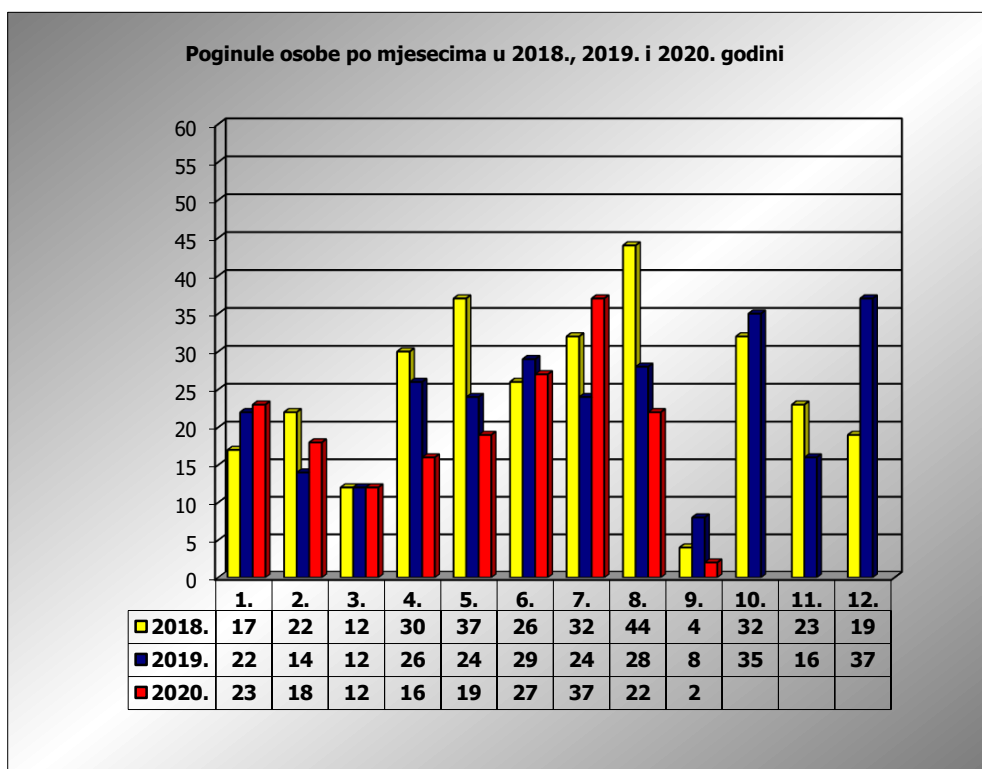

PRIKAZ POGINULIH OSOBA U PROMETNIM NESREĆAMA U 2020. GODINI U REPUBLICI HRVATSKOJ PO MJESECIMA
(usporedba s 2018. i 2019. godinom)

mjesec	poginuli			2020./2018.		2020./2019.	
	2018. g.	2019. g.	2020. g.				
siječanj	17	22	23	35,3%	6	4,5%	1
veljača	22	14	18	-18,2%	-4	28,6%	4
ožujak	12	12	12	0,0%	0	0,0%	0
travanj	30	26	16	-46,7%	-14	-38,5%	-10
svibanj	37	24	19	-48,6%	-18	-20,8%	-5
lipanj	26	29	27	3,8%	1	-6,9%	-2
srpanj	32	24	37	15,6%	5	54,2%	13
kolovoz	44	28	22	-50,0%	-22	-21,4%	-6
rujan	4	8	2	-50,0%	-2	-75,0%	-6
listopad	32	35					
studeni	23	16					
prosinac	19	37					
I-III	51	48	53	3,9%	2	10,4%	5
I-VI	144	127	115	-20,1%	-29	-9,4%	-12
I-VIII	220	179	174	-20,9%	-46	-2,8%	-5
I-IX	224	187	176	-21,4%	-48	-5,9%	-11

IX. mjesec - podaci s danom 07.09.2018., 2019. i 2020.