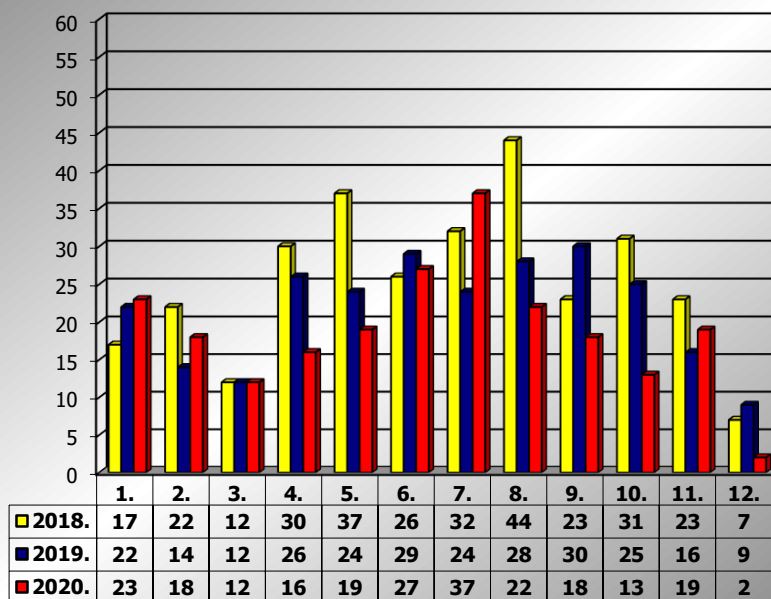

**PRIKAZ POGINULIH OSOBA U PROMETNIM NESREĆAMA U 2020.
GODINI U REPUBLICI HRVATSKOJ PO MJESECIMA
(usporedba s 2018. i 2019. godinom)**

mjesec	poginuli			2020./2018.		2020./2019.	
	2018. g.	2019. g.	2020. g.				
siječanj	17	22	23	35,3%	6	4,5%	1
veljača	22	14	18	-18,2%	-4	28,6%	4
ožujak	12	12	12	0,0%	0	0,0%	0
travanj	30	26	16	-46,7%	-14	-38,5%	-10
svibanj	37	24	19	-48,6%	-18	-20,8%	-5
lipanj	26	29	27	3,8%	1	-6,9%	-2
srpanj	32	24	37	15,6%	5	54,2%	13
kolovoz	44	28	22	-50,0%	-22	-21,4%	-6
rujan	23	30	18	-21,7%	-5	-40,0%	-12
listopad	32	35	13	-59,4%	-19	-62,9%	-22
studen	23	16	19	-17,4%	-4	18,8%	3
prosinac	7	9	2	-71,4%	-5	-77,8%	-7
I-III	51	48	53	3,9%	2	10,4%	5
I-VI	144	127	115	-20,1%	-29	-9,4%	-12
I-IX	243	209	192	-21,0%	-51	-8,1%	-17
I-XI	298	260	224	-24,8%	-74	-13,8%	-36
I-XII	305	269	226	-25,9%	-79	-16,0%	-43

Poginule osobe po mjesecima u 2018., 2019. i 2020. godini

XII. mjesec - podaci s danom 08.12.2018., 2019. i 2020.